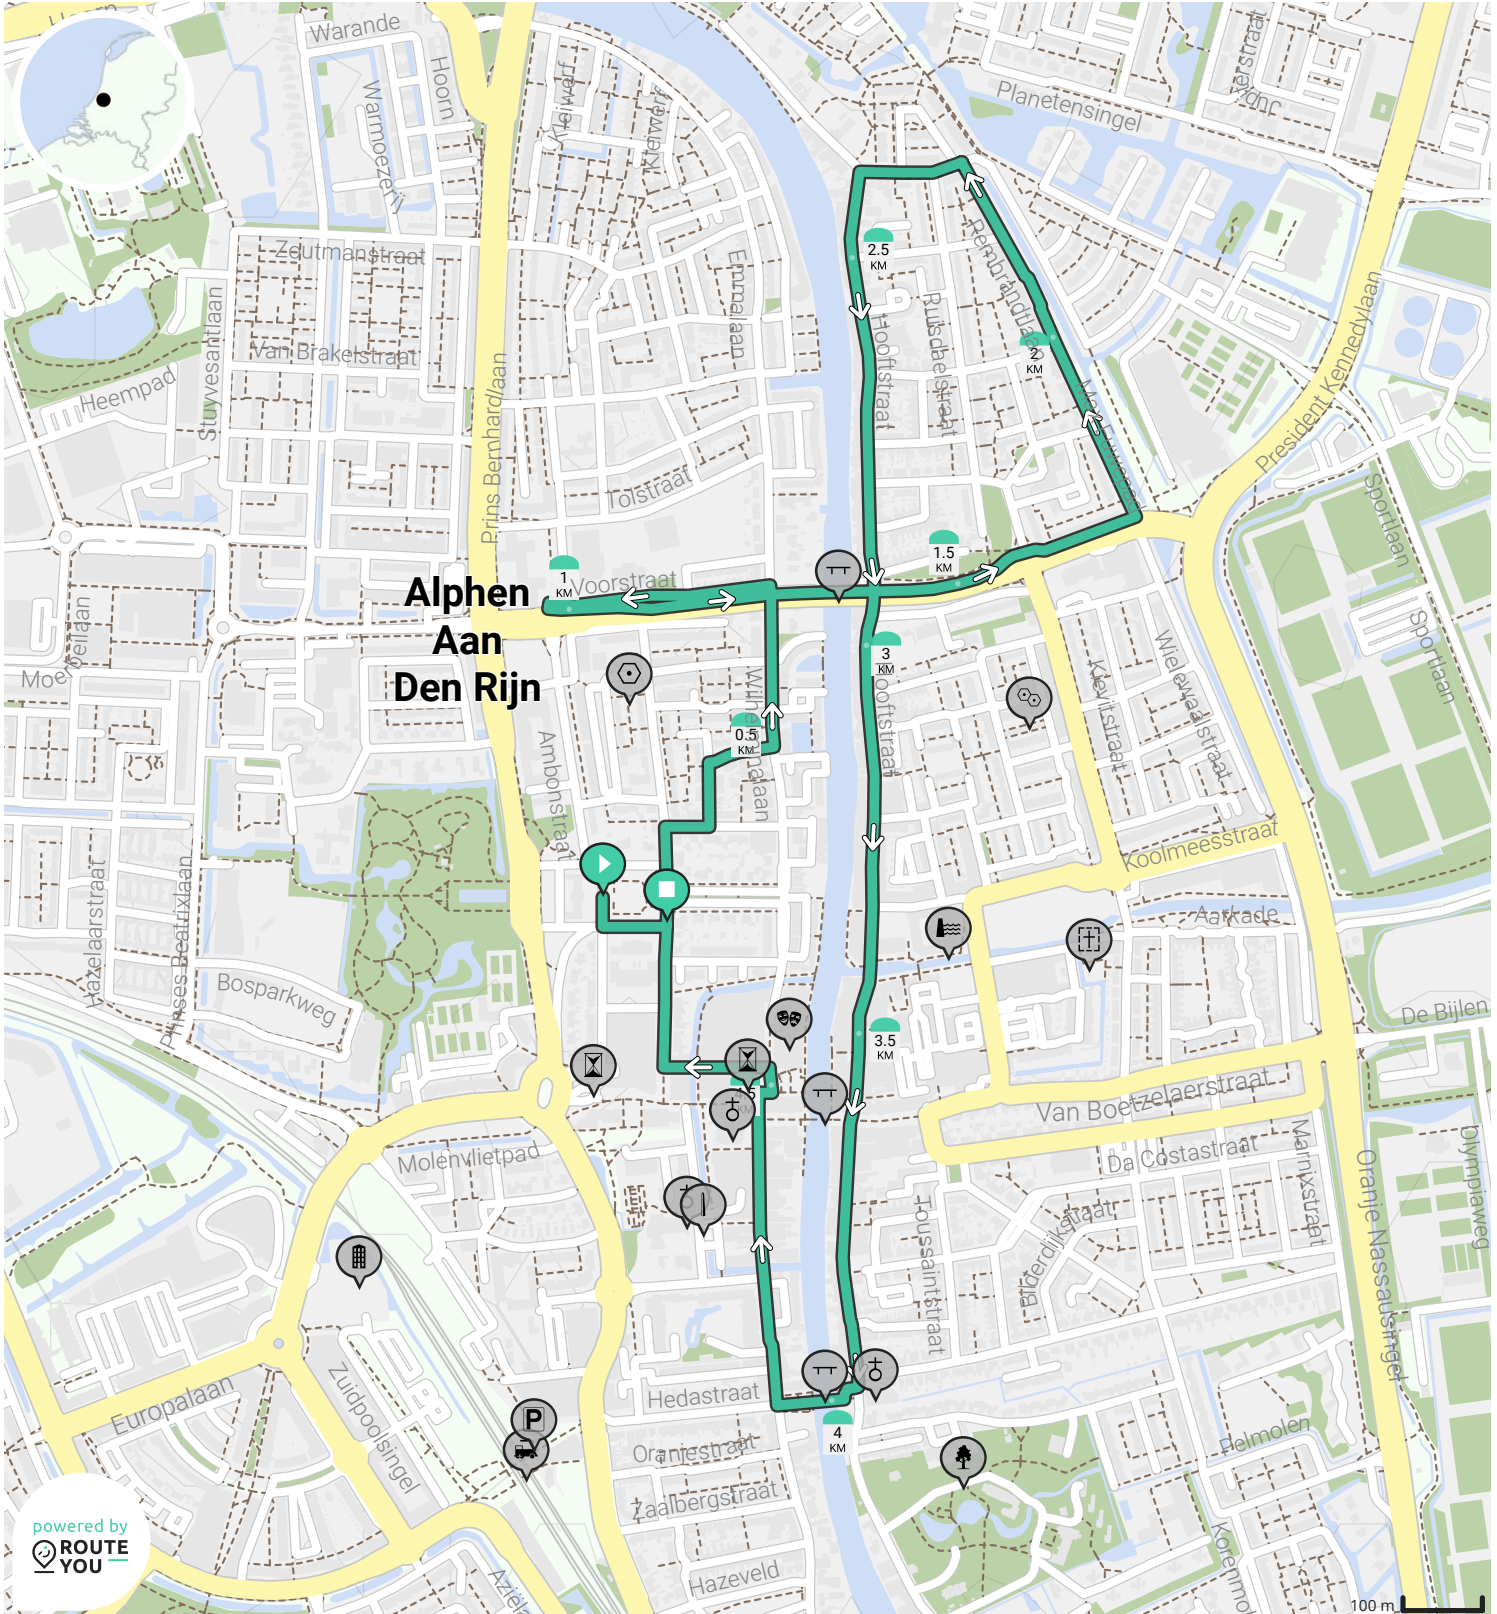

2026 dorp 5km

Door renebos

BEKIJK OP MOBIEL

- Lengte: 4.8 km
- Stijging: 5 m
- Moeilijkheidsgraad: 2/10

- Burgemeester Visserpark, 2405 CR Alphen aan den Rijn, Nederland
- Burgemeester Visserpark 27, 2405 CP Alphen aan den Rijn, Nederland

powered by ROUTE YOU