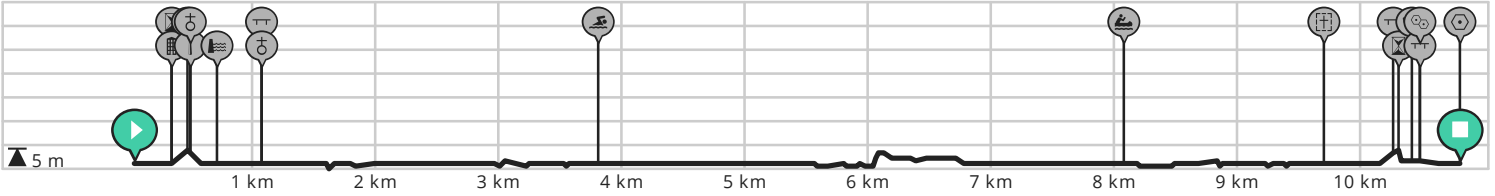

2026 Zegerplas 10km

Door renebos

BEKIJK OP MOBIEL

- Lengte: 10.8 km
- Stijging: 21 m
- Moeilijkheidsgraad: 6/10

- Burgemeester Visserpark, 2405 CR Alphen aan den Rijn, Nederland
- Burgemeester Visserpark, 2405 CR Alphen aan den Rijn, Nederland