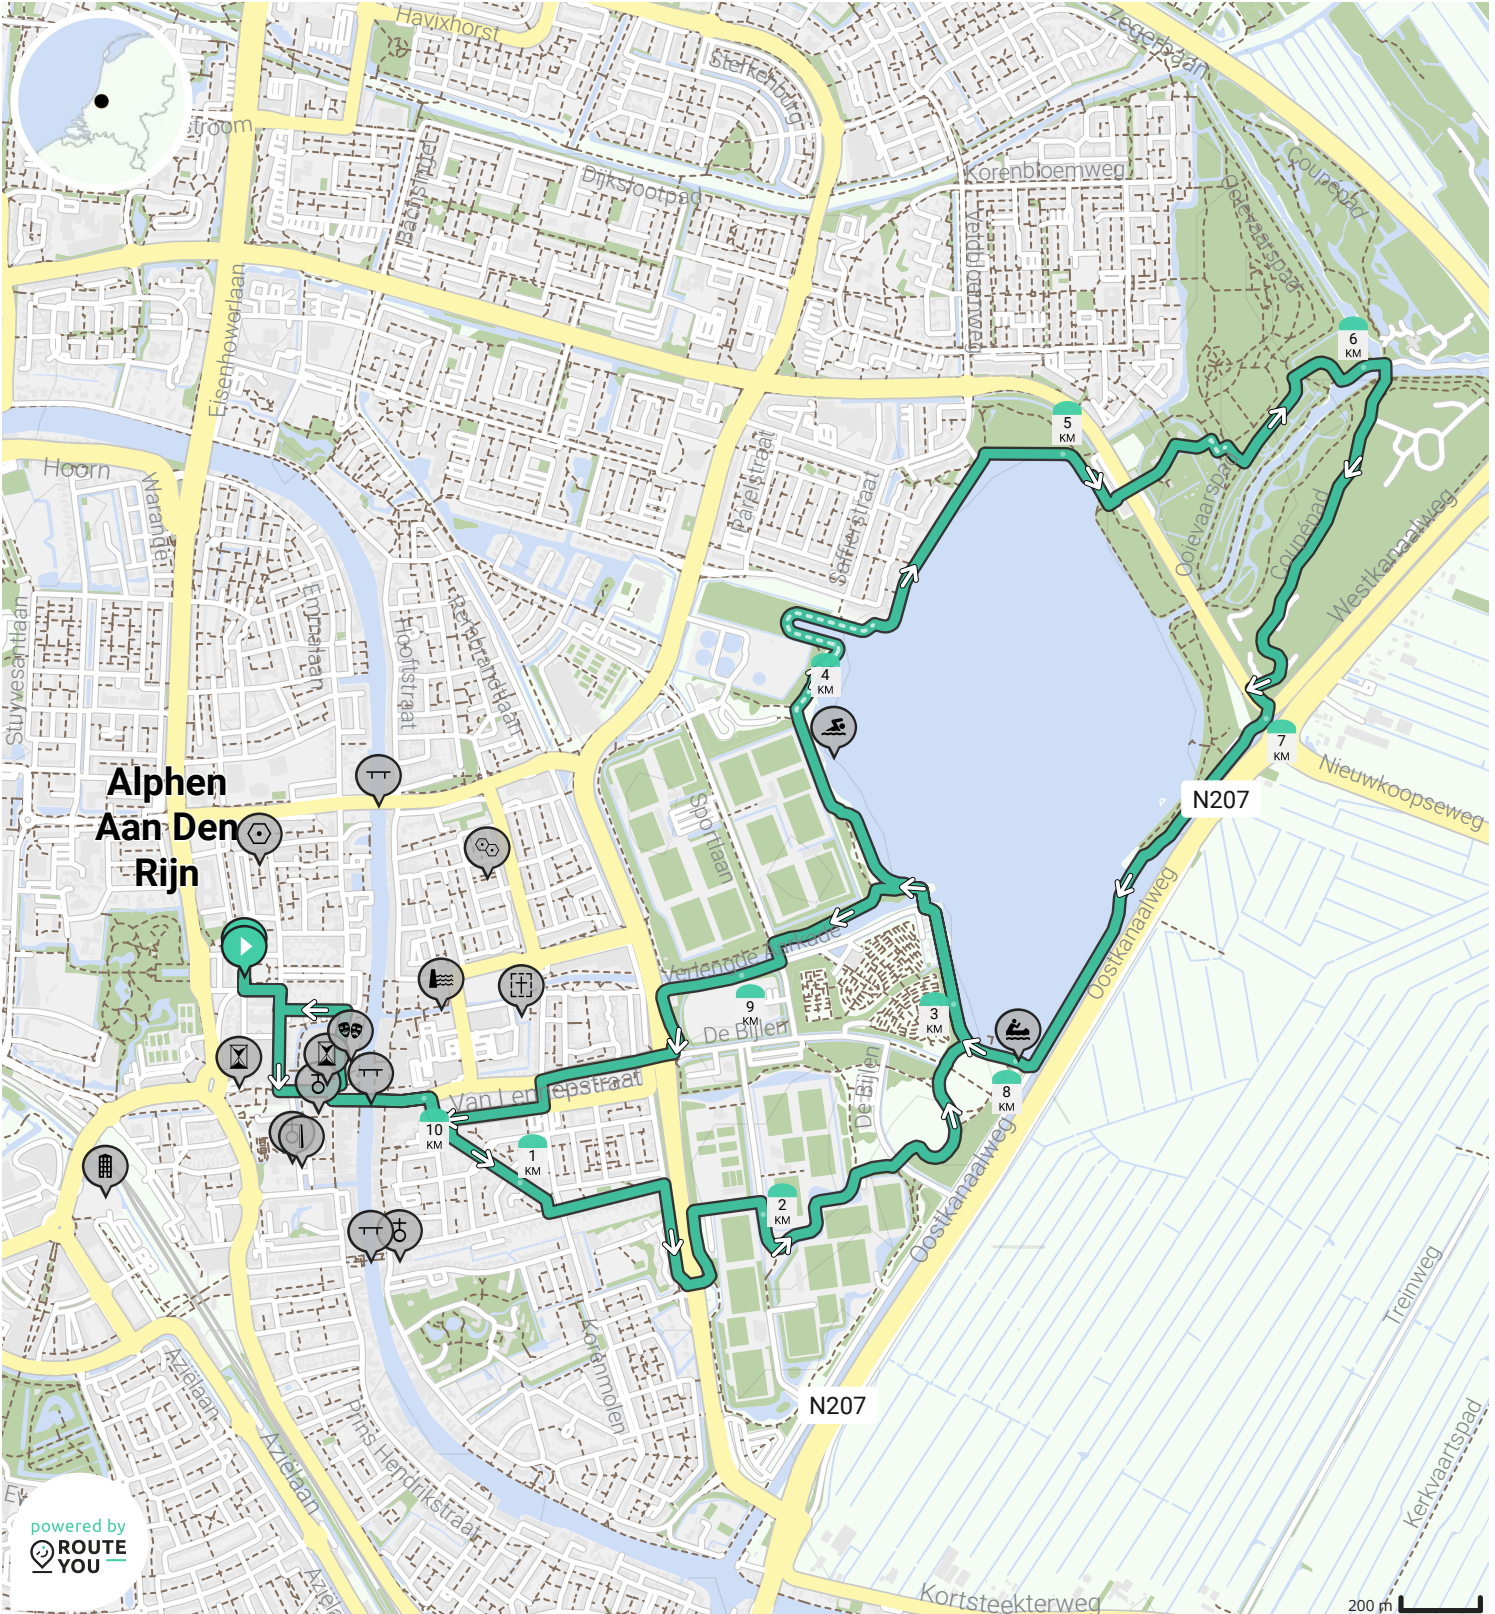

2026 Zegerplas 10km

Door renebos

BEKIJK OP MOBIEL

- Lengte: 10.8 km
- Stijging: 21 m
- Moeilijkheidsgraad: 6/10

- Burgemeester Visserpark, 2405 CR Alphen aan den Rijn, Nederland
- Burgemeester Visserpark, 2405 CR Alphen aan den Rijn, Nederland

powered by
 ROUTE YOU