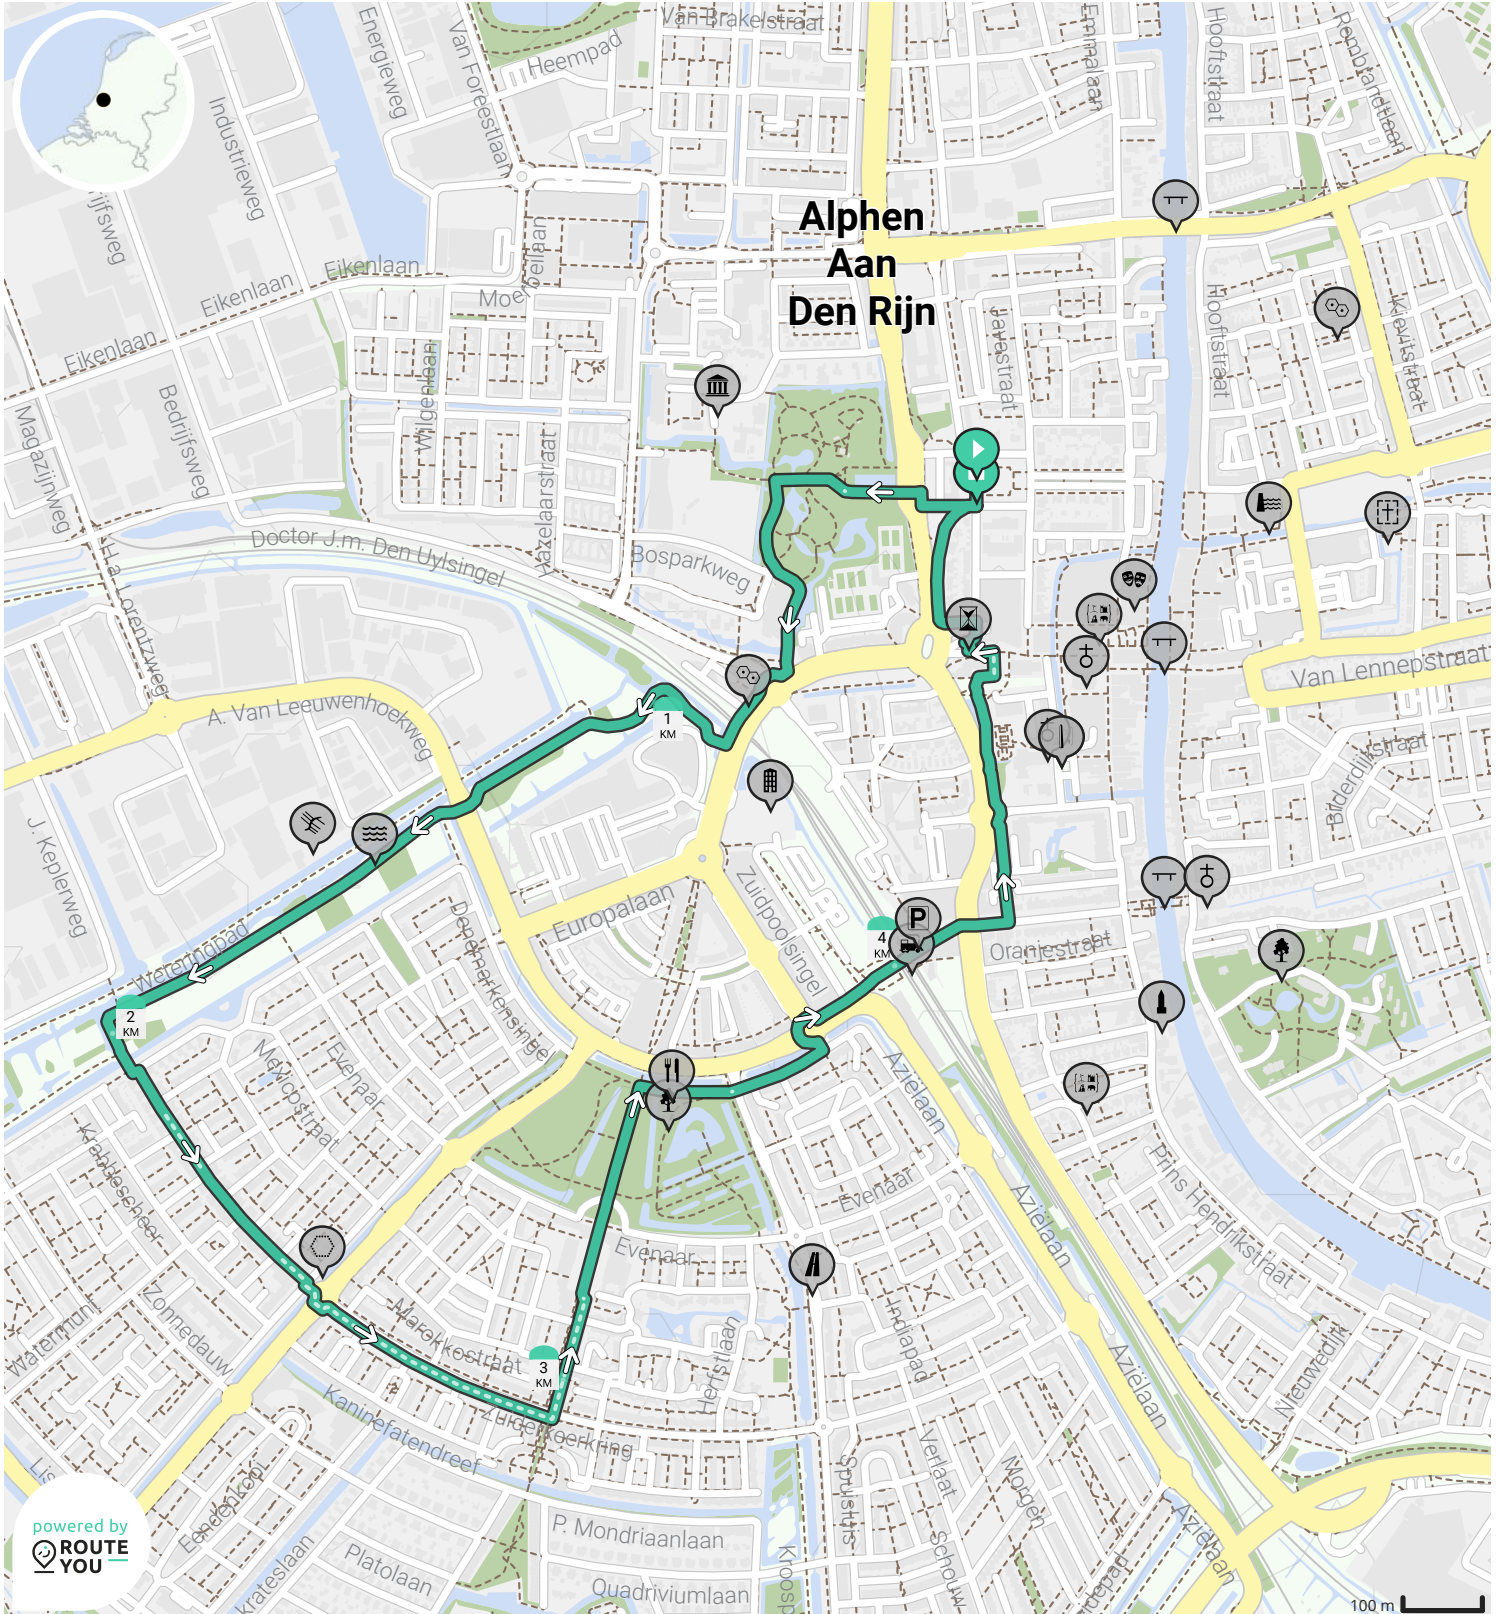

# 2026 Kerk en zanen 5km

Door renebos

BEKIJK OP MOBIEEL

- Lengte: 5.0 km
- Stijging: 9 m
- Moeilijkheidsgraad: 3/10

Burgemeester Visserpark, 2405 CR Alphen aan den Rijn, Nederland

Burgemeester Visserpark 25, 2405 CP Alphen aan den Rijn, Nederland

powered by  
 ROUTE YOU