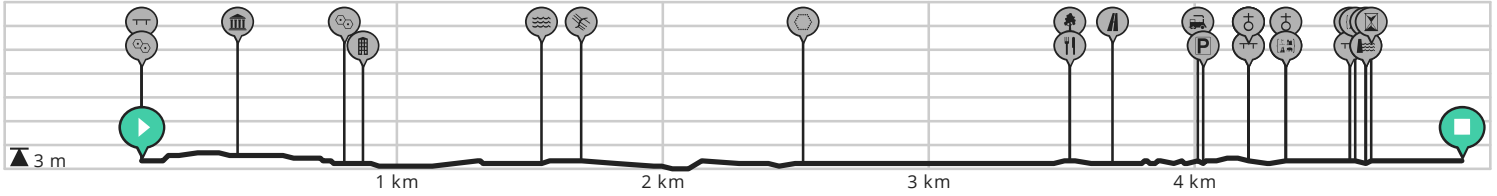

# 2026 Kerk en zanen 5km

Door renebos

BEKIJK OP MOBIEEL

- Lengte: 5.0 km
- Stijging: 9 m
- Moeilijkheidsgraad: 3/10

Burgemeester Visserpark, 2405 CR Alphen aan den Rijn, Nederland

Burgemeester Visserpark 25, 2405 CP Alphen aan den Rijn, Nederland