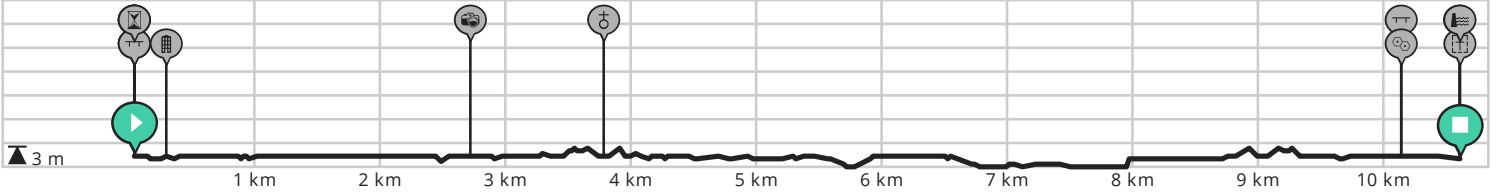

2026 avifauna 10km

Door renebos

BEKIJK OP MOBIEL

↔ Lengte: 10.6 km

↗ Stijging: 16 m

📶 Moeilijkheidsgraad: 6/10

📍 Burgemeester Visserpark, 2405 CR Alphen aan den Rijn, Nederland

📍 Sumatrastraat 1, 2405 EM Alphen aan den Rijn, Nederland

powered by
ROUTE YOU