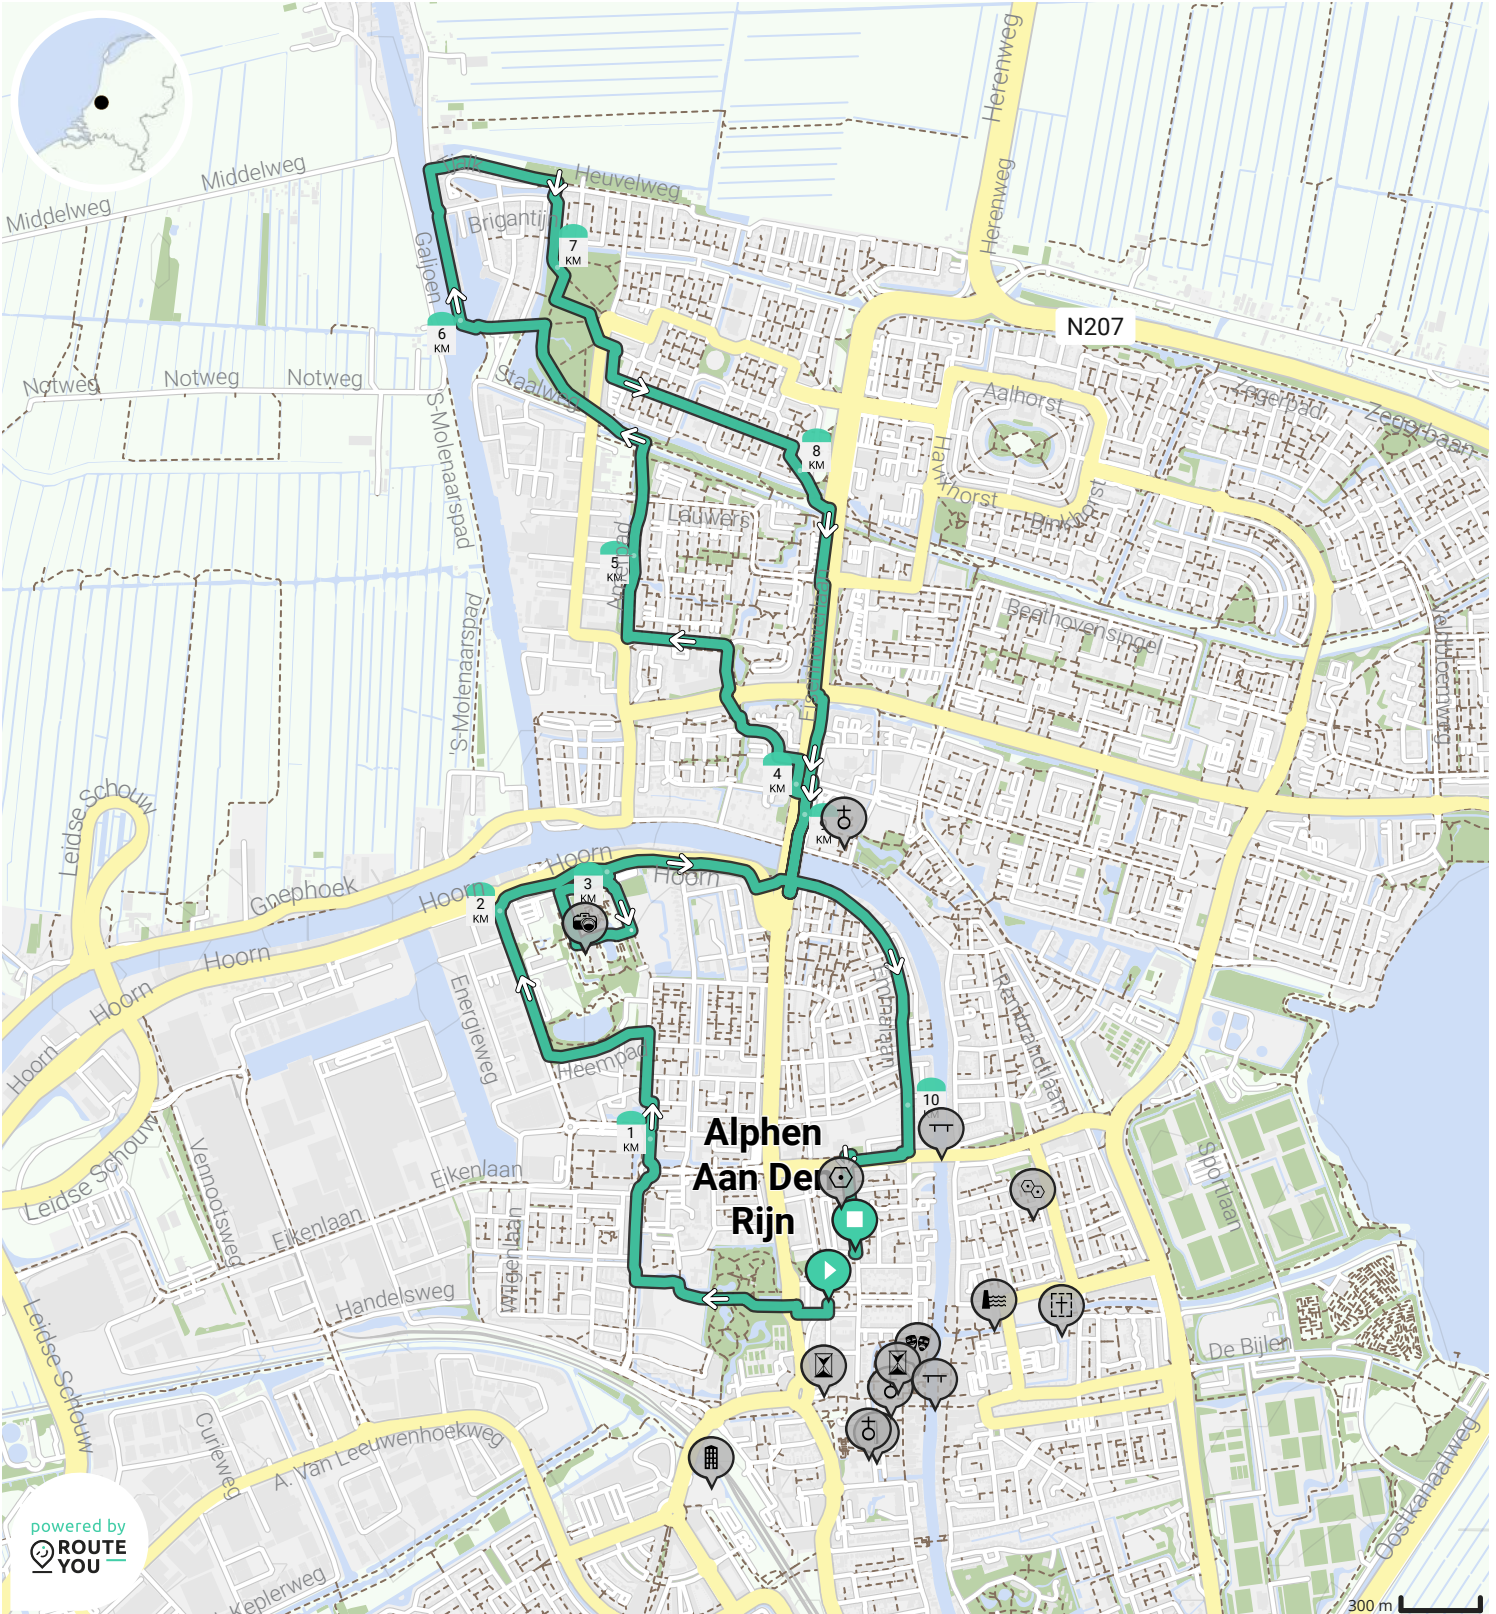

2026 avifauna 10km

Door renebos

BEKIJK OP MOBIEL

↔ Lengte: 10.6 km

↗ Stijging: 16 m

📶 Moeilijkheidsgraad: 6/10

📍 Burgemeester Visserpark, 2405 CR Alphen aan den Rijn, Nederland

📍 Sumatrastraat 1, 2405 EM Alphen aan den Rijn, Nederland

powered by
ROUTE YOU