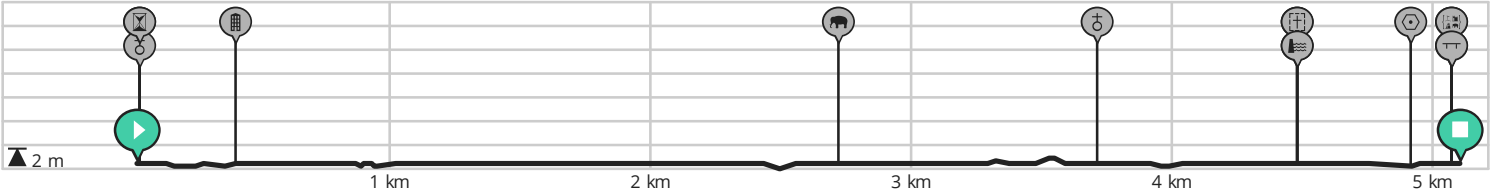

2025-05-13 dinsdag avifauna aanpassing

Door renebos

BEKIJK OP MOBIEL

- Lengte: 5.1 km
- Stijging: 4 m
- Moeilijkheidsgraad: 3/10

- Burgemeester Visserpark, 2405 CR Alphen aan den Rijn, Nederland
- Burgemeester Visserpark, 2405 CR Alphen aan den Rijn, Nederland