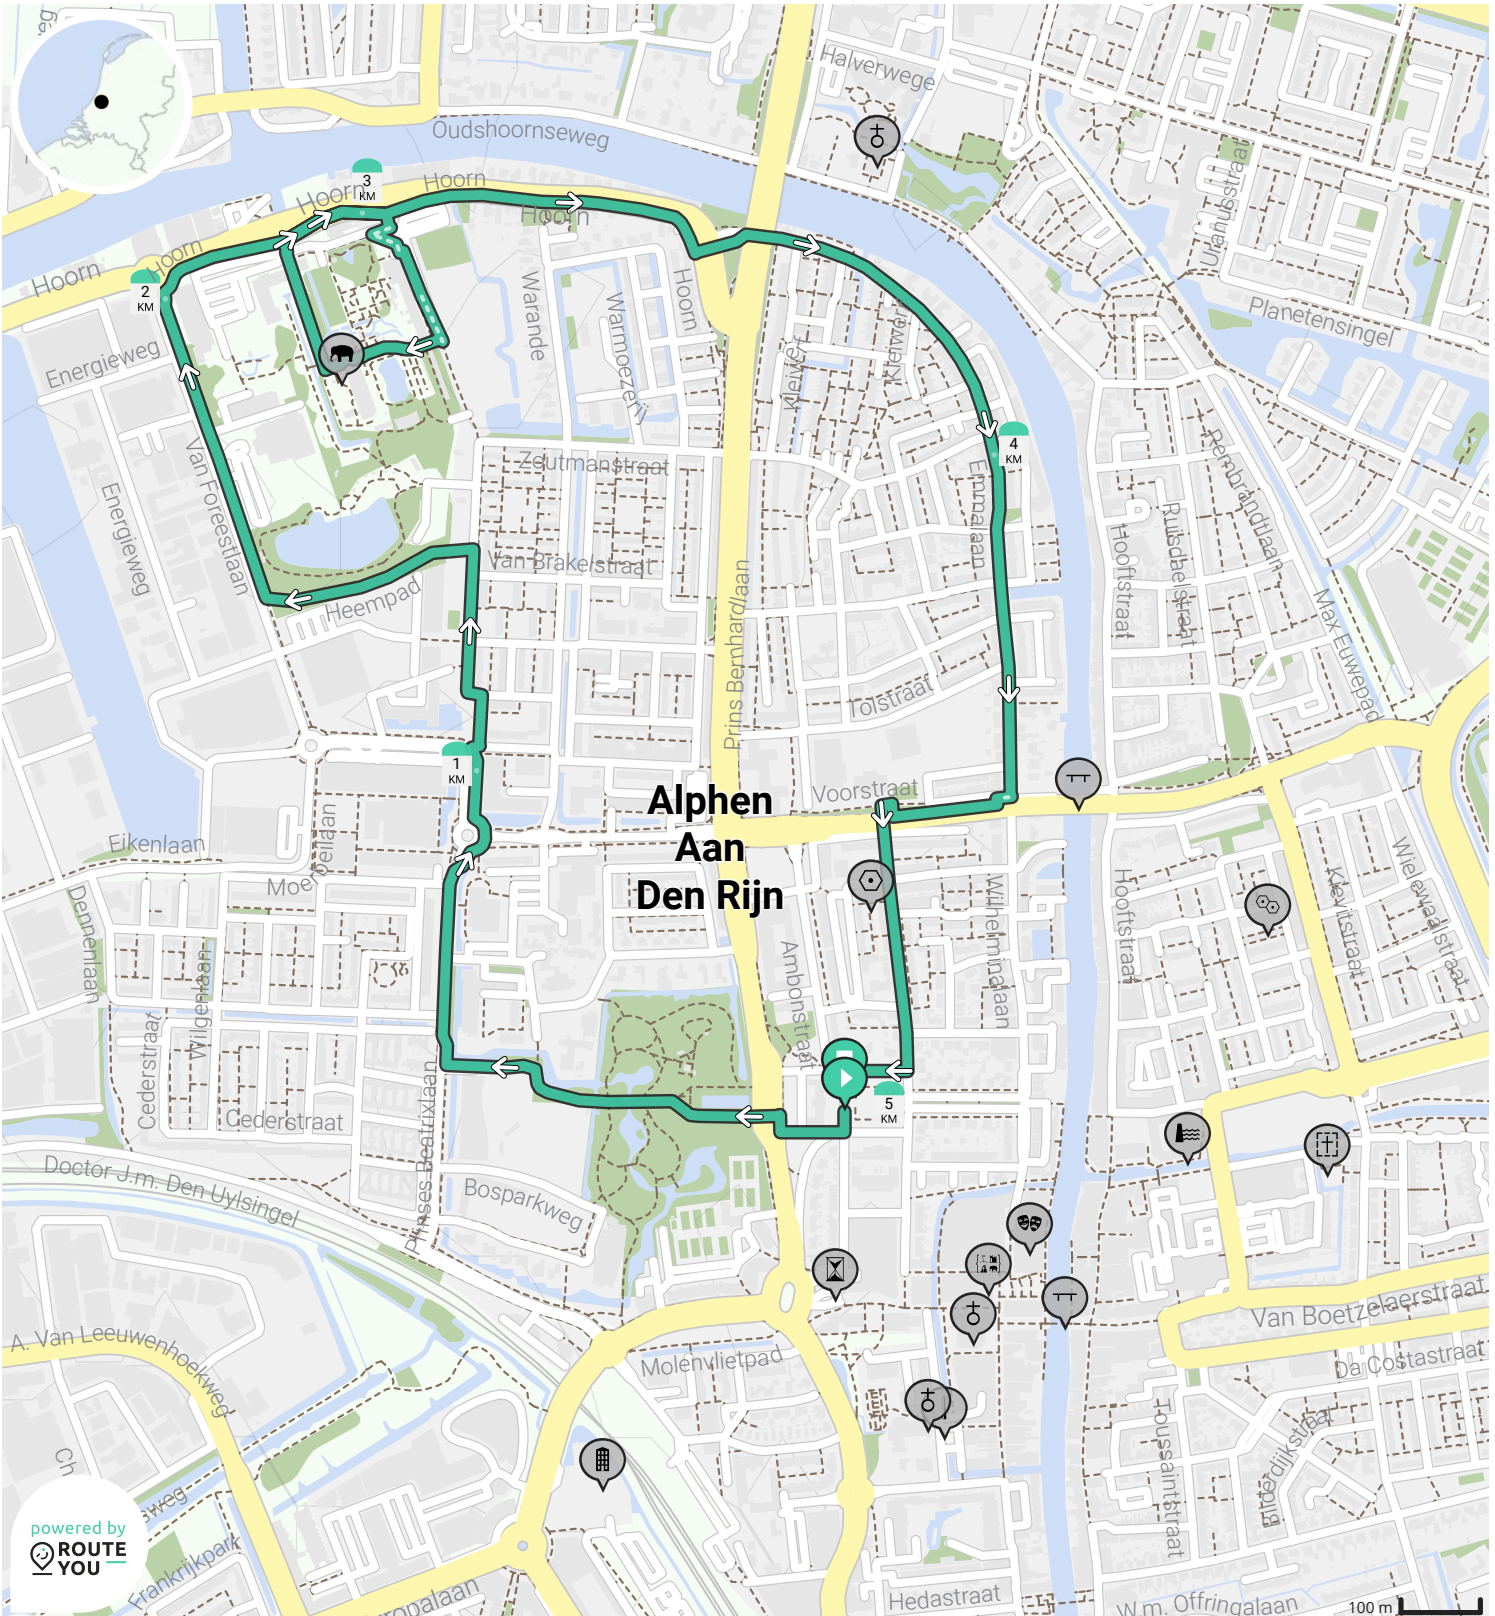

2025-05-13 dinsdag avifauna aanpassing

Door renebos

BEKIJK OP MOBIEL

- Lengte: 5.1 km
- Stijging: 4 m
- Moeilijkheidsgraad: 3/10

- Burgemeester Visserpark, 2405 CR Alphen aan den Rijn, Nederland
- Burgemeester Visserpark, 2405 CR Alphen aan den Rijn, Nederland

**Alphen
Aan
Den Rijn**

powered by
**ROUTE
YOU**