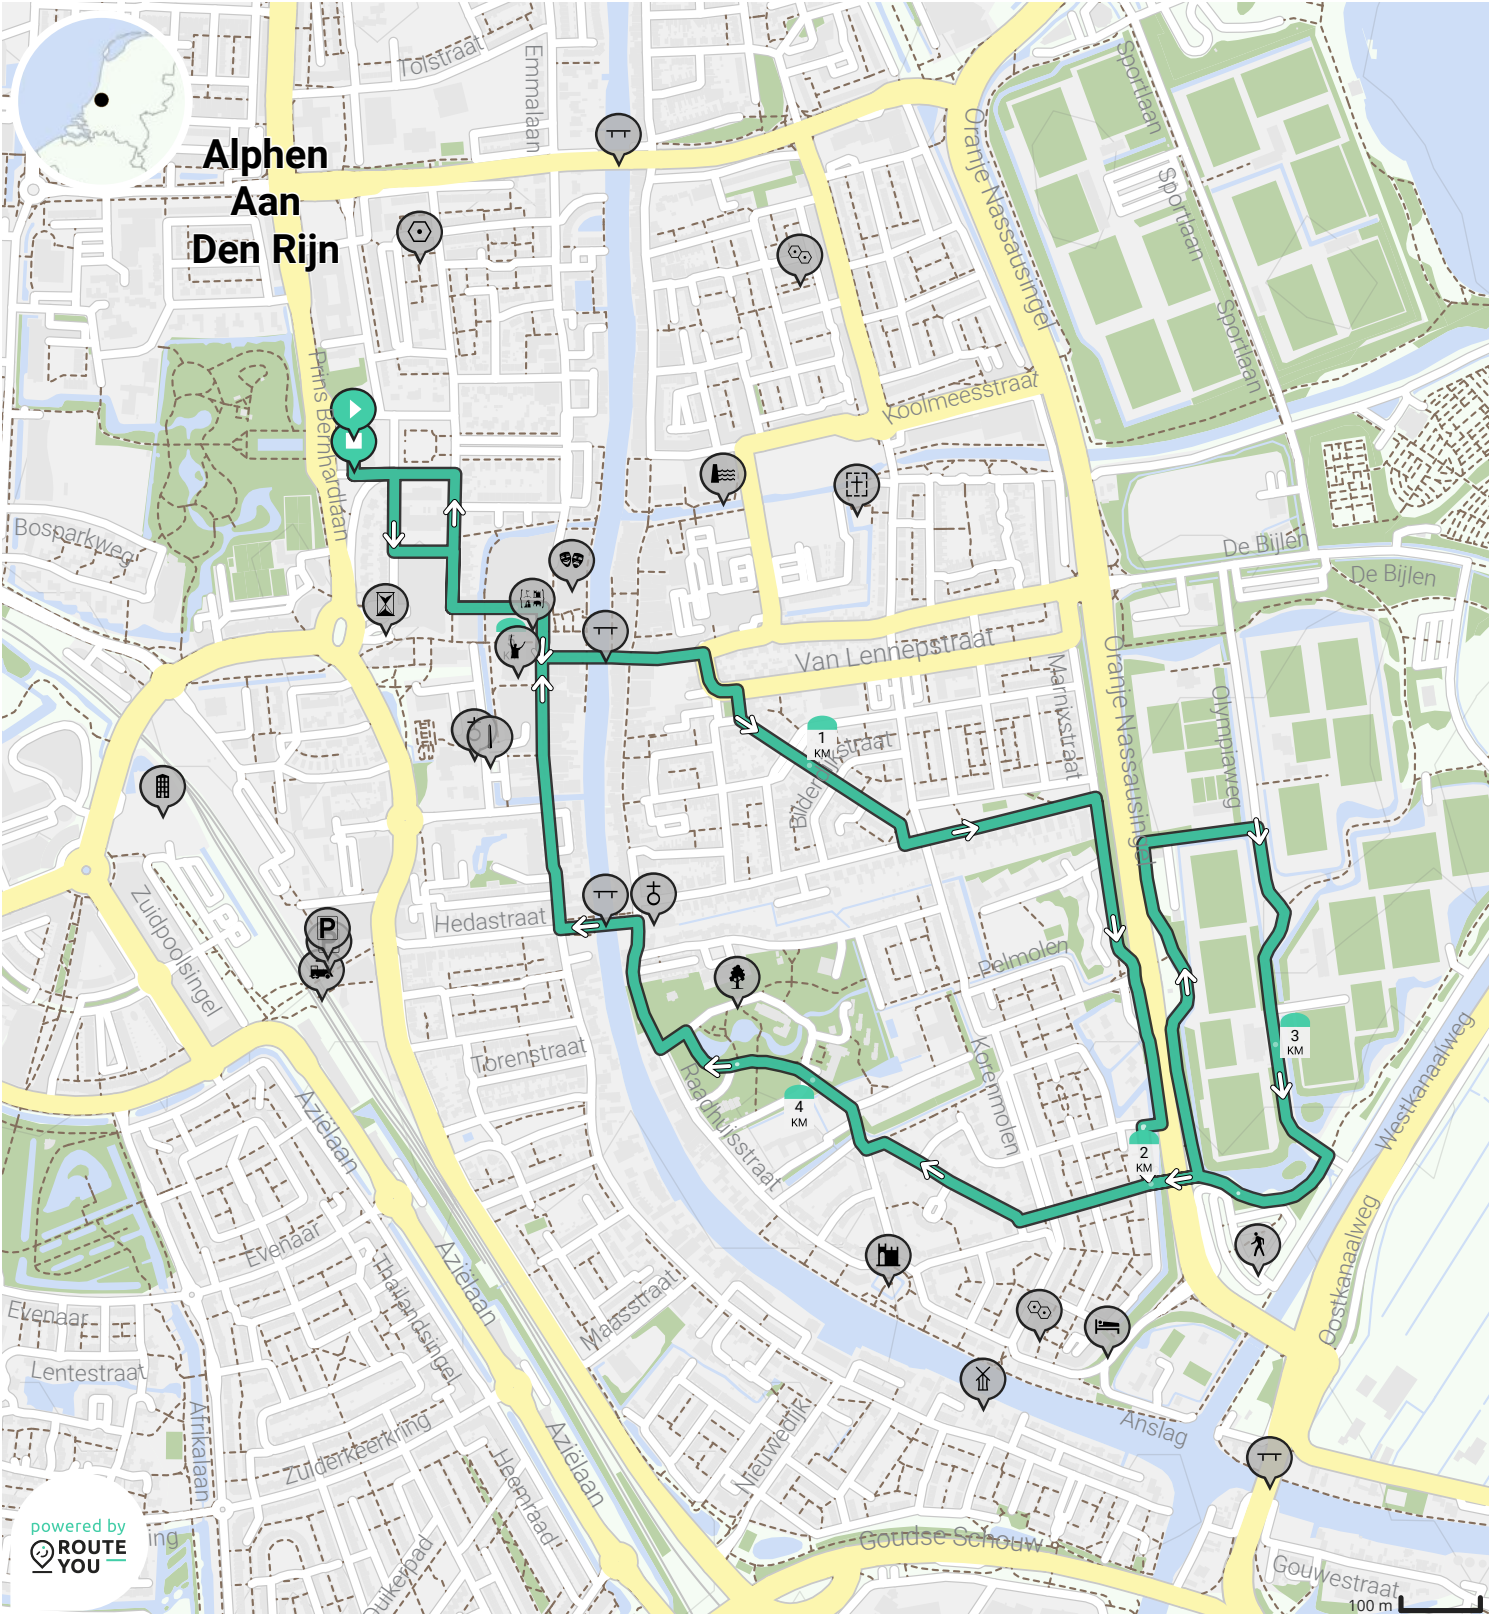

04 - 2024-05-24 vrijdag AA4D Olympiaweg INDIVIDUEEL

Door renebos

BEKIJK OP MOBIEEL

↔ Lengte: 5.4 km

↗ Stijging: 7 m

📶 Moeilijkheidsgraad: 3/10

📍 Burgemeester Visserpark, 2405 CR Alphen aan den Rijn, Nederland

📍 Burgemeester Visserpark, 2405 CR Alphen aan den Rijn, Nederland

powered by ROUTE YOU