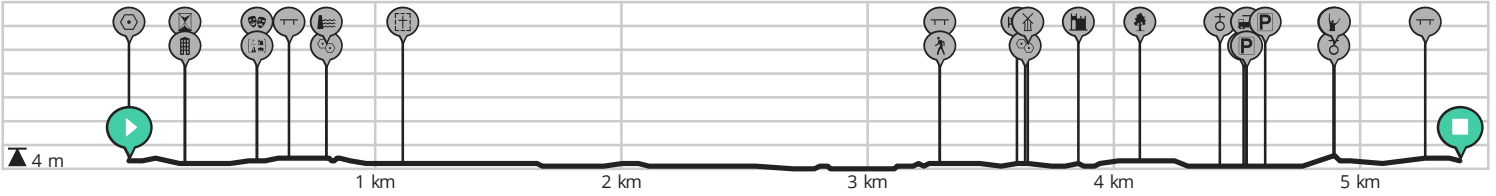

04 - 2024-05-24 vrijdag AA4D Olympiaweg INDIVIDUEEL

Door renebos

BEKIJK OP MOBIEEL

↔ Lengte: 5.4 km

↗ Stijging: 7 m

📶 Moeilijkheidsgraad: 3/10

📍 Burgemeester Visserpark, 2405 CR Alphen aan den Rijn, Nederland

📍 Burgemeester Visserpark, 2405 CR Alphen aan den Rijn, Nederland

powered by ROUTE YOU