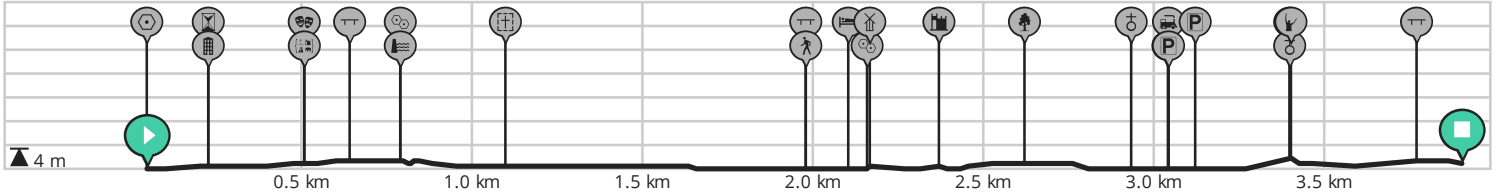

04 - 2024-05-24 vrijdag AA4D Olympiaweg GROEP

Door renebos

BEKIJK OP MOBIEL

- Lengte: 3.9 km
- Stijging: 9 m
- Moeilijkheidsgraad: 2/10

- Burgemeester Visserpark, 2405 CR Alphen aan den Rijn, Nederland
- Burgemeester Visserpark, 2405 CR Alphen aan den Rijn, Nederland