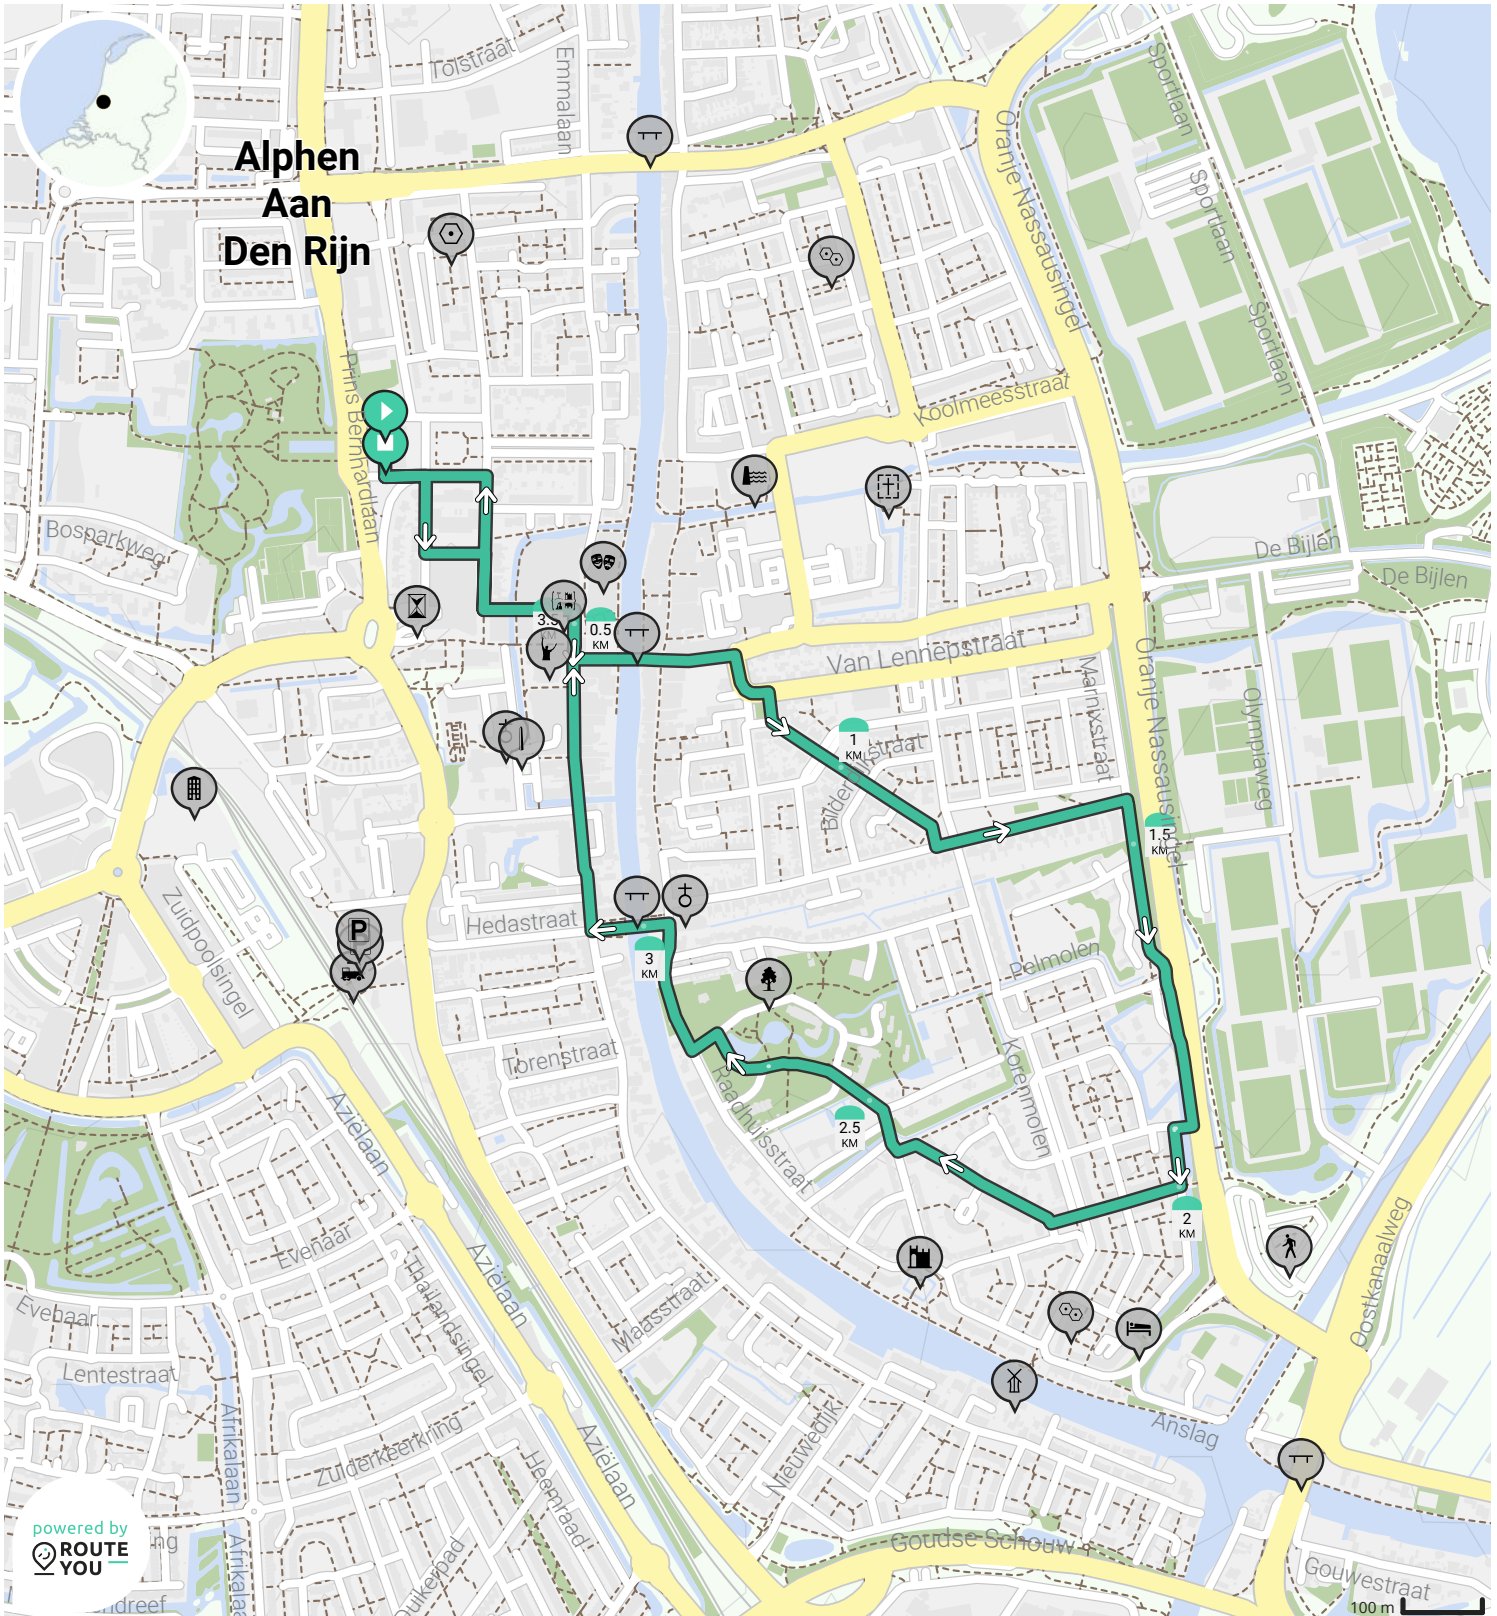

04 - 2024-05-24 vrijdag AA4D Olympiaweg GROEP

Door renebos

BEKIJK OP MOBIEL

- Lengte: 3.9 km
- Stijging: 9 m
- Moeilijkheidsgraad: 2/10

- Burgemeester Visserpark, 2405 CR Alphen aan den Rijn, Nederland
- Burgemeester Visserpark, 2405 CR Alphen aan den Rijn, Nederland

powered by ROUTE YOU