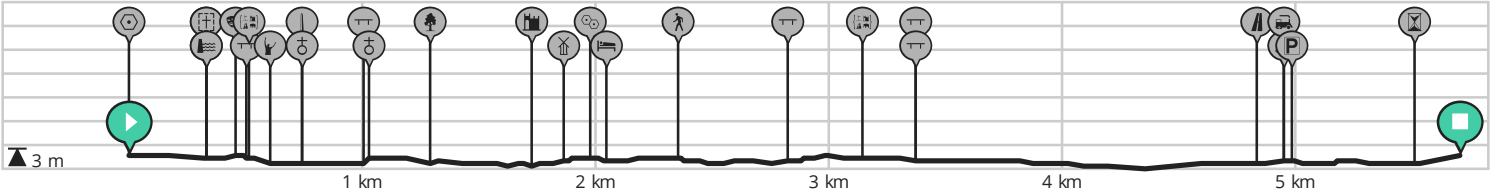

03 - 2024-05-23 donderdag AA4D Hefbrug

Door renebos

BEKIJK OP MOBIEL

↔ Lengte: 5.7 km

↗ Stijging: 13 m

📶 Moeilijkheidsgraad: 3/10

📍 Burgemeester Visserpark, 2405 CR Alphen aan den Rijn, Nederland

📍 De Smethstraat 6, 2405 CN Alphen aan den Rijn, Nederland