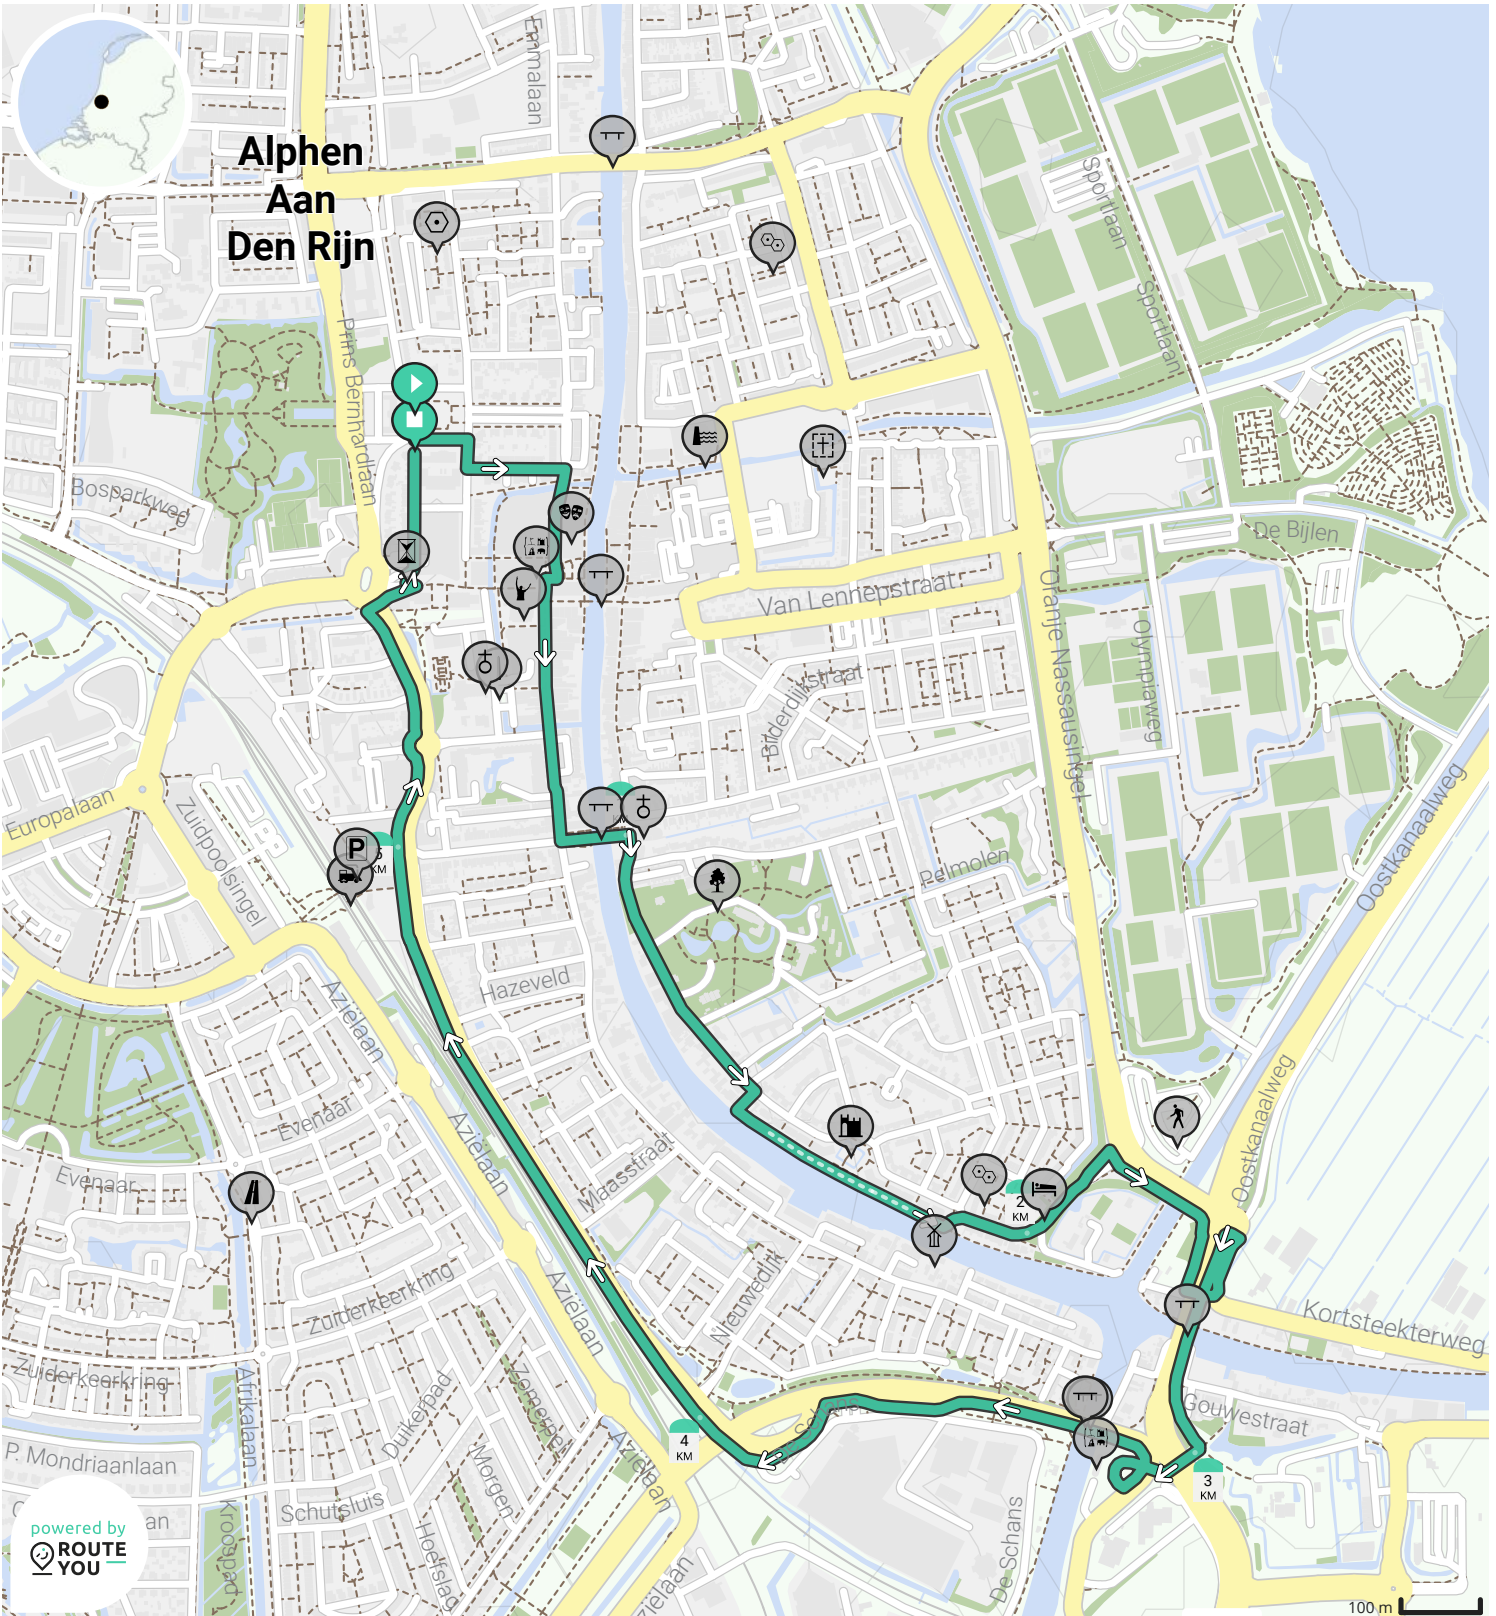

03 - 2024-05-23 donderdag AA4D Hefbrug

Door renebos

BEKIJK OP MOBIEL

↔ Lengte: 5.7 km

↗ Stijging: 13 m

📶 Moeilijkheidsgraad: 3/10

📍 Burgemeester Visserpark, 2405 CR Alphen aan den Rijn, Nederland

📍 De Smethstraat 6, 2405 CN Alphen aan den Rijn, Nederland

powered by
**ROUTE
YOU**