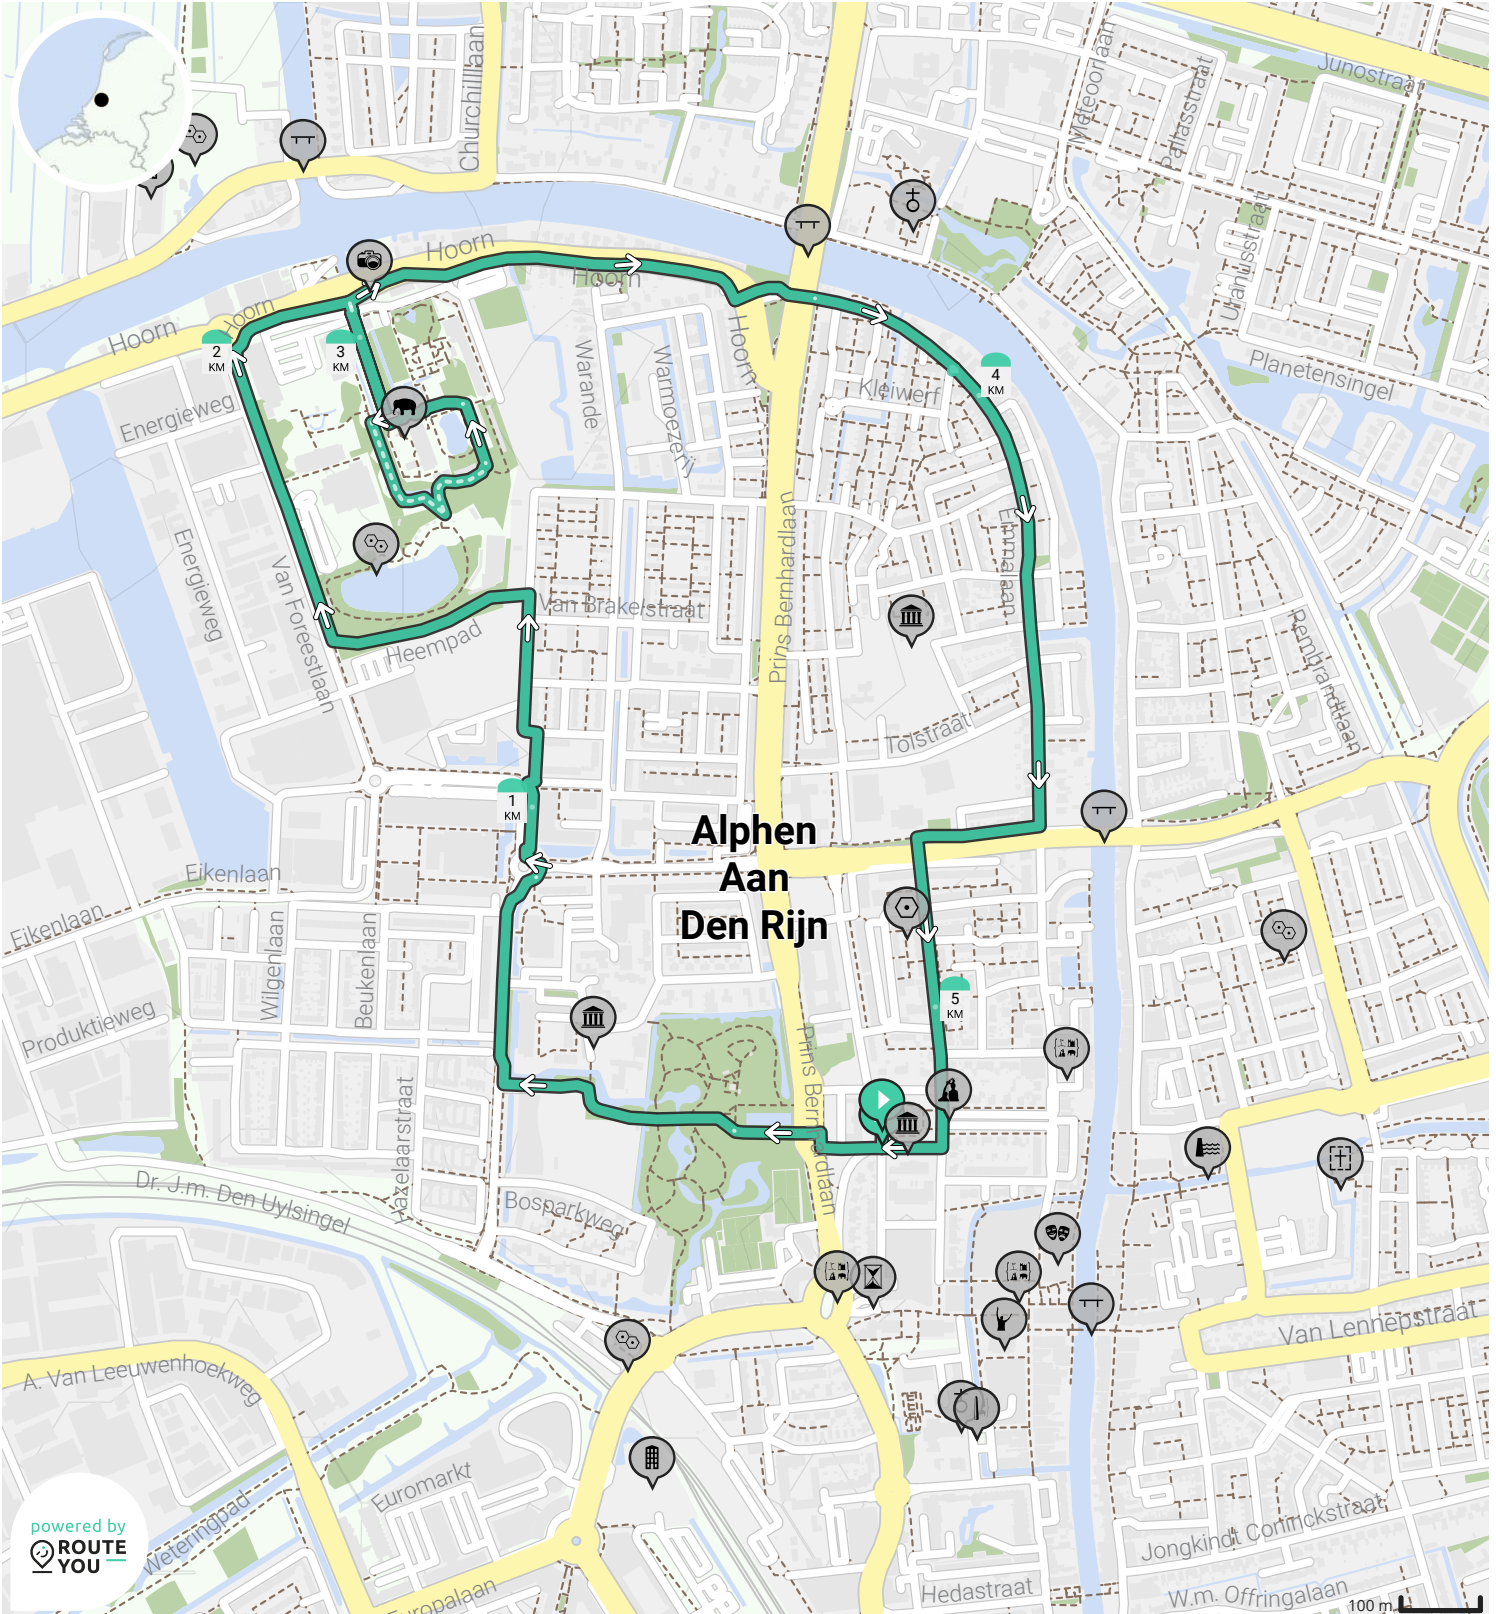

02 - 2024-05-22 woensdag AA4D Avifauna

Door renebos

BEKIJK OP MOBIEEL

- ↔ Lengte: 5.3 km
- ↗ Stijging: 7 m
- 📶 Moeilijkheidsgraad: 2/10

📍 Burgemeester Visserpark, 2405 CR Alphen aan den Rijn, Nederland

📍 Burgemeester Visserpark 25, 2405 CP Alphen aan den Rijn, Nederland

powered by ROUTE YOU