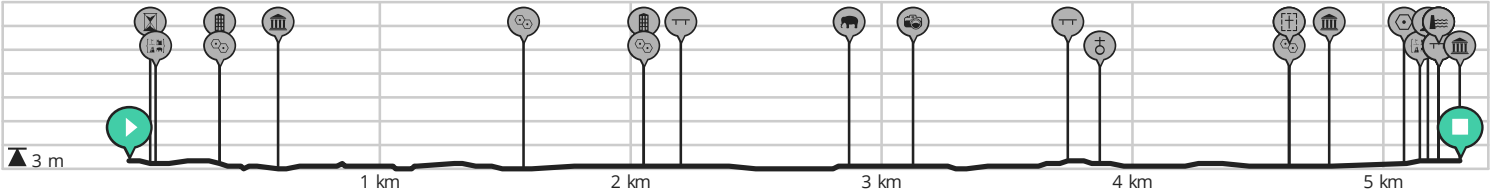

02 - 2024-05-22 woensdag AA4D Avifauna

Door renebos

BEKIJK OP MOBIEEL

- ↔ Lengte: 5.3 km
- ↗ Stijging: 7 m
- 📶 Moeilijkheidsgraad: 2/10

📍 Burgemeester Visserpark, 2405 CR Alphen aan den Rijn, Nederland

📍 Burgemeester Visserpark 25, 2405 CP Alphen aan den Rijn, Nederland