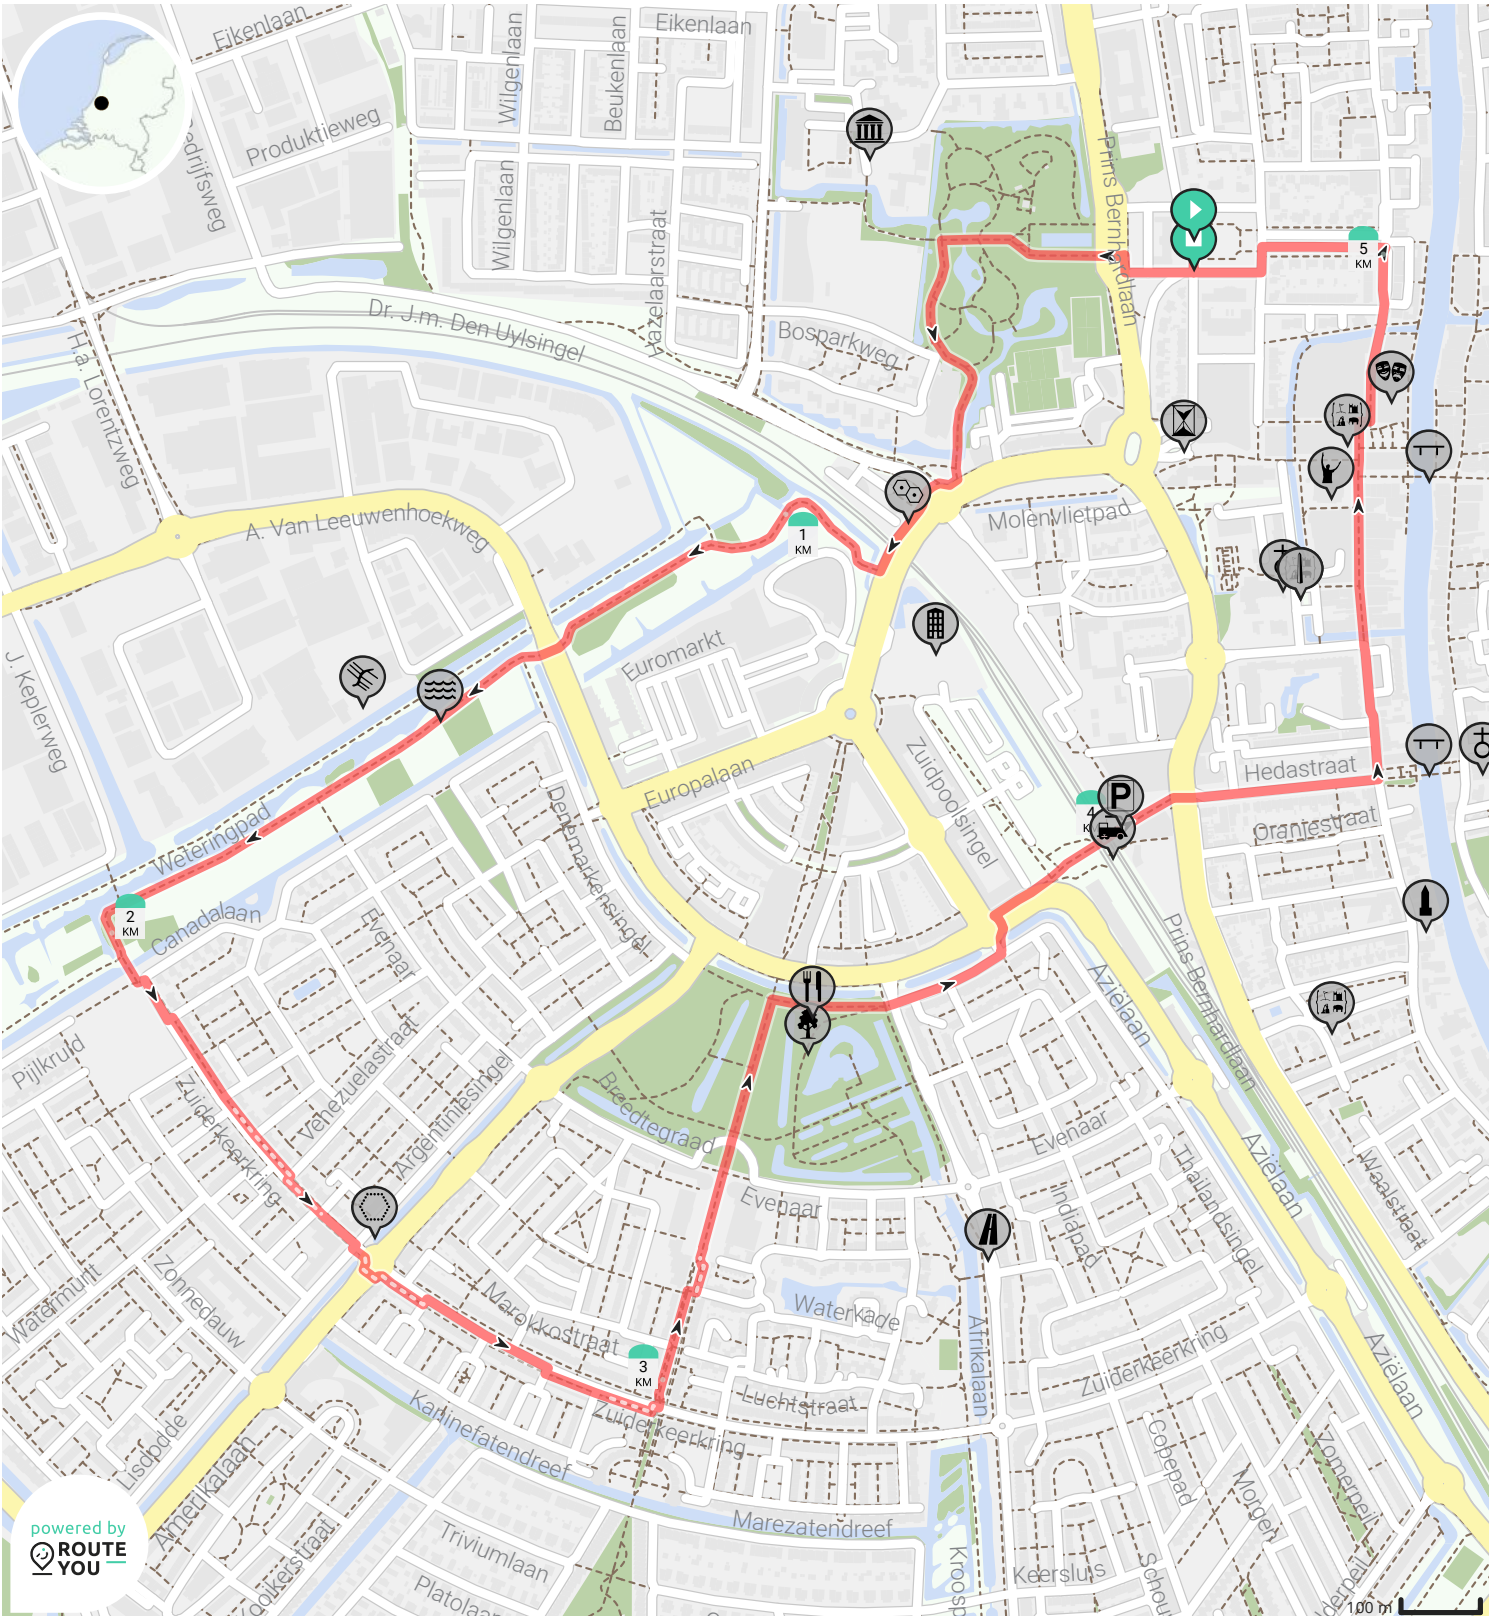

A4D 2023 dag 4 IND versie 2

Door renebos

BEKIJK OP MOBIEL

- Lengte: 5.3 km
- Stijging: 8 m
- Moeilijkheidsgraad: 2/10

Burgemeester Visserpark, 2405CR Alphen aan den Rijn, Nederland

Burgemeester Visserpark 25, 2405CP Alphen aan den Rijn, Nederland

powered by
 ROUTE YOU