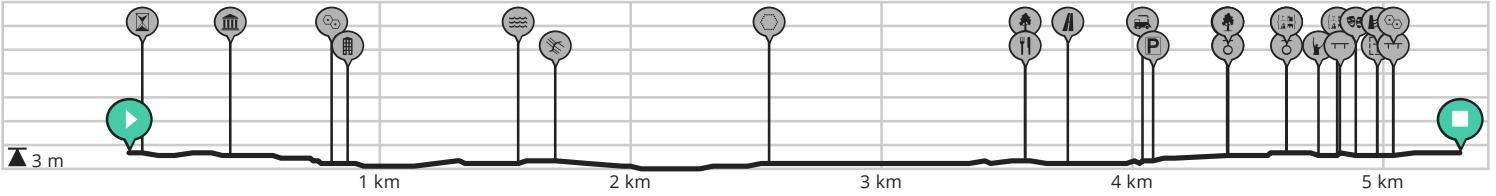

A4D 2023 dag 4 IND versie 2

Door renebos

BEKIJK OP MOBIEL

- Lengte: 5.3 km
- Stijging: 8 m
- Moeilijkheidsgraad: 2/10

Burgemeester Visserpark, 2405CR Alphen aan den Rijn, Nederland

Burgemeester Visserpark 25, 2405CP Alphen aan den Rijn, Nederland