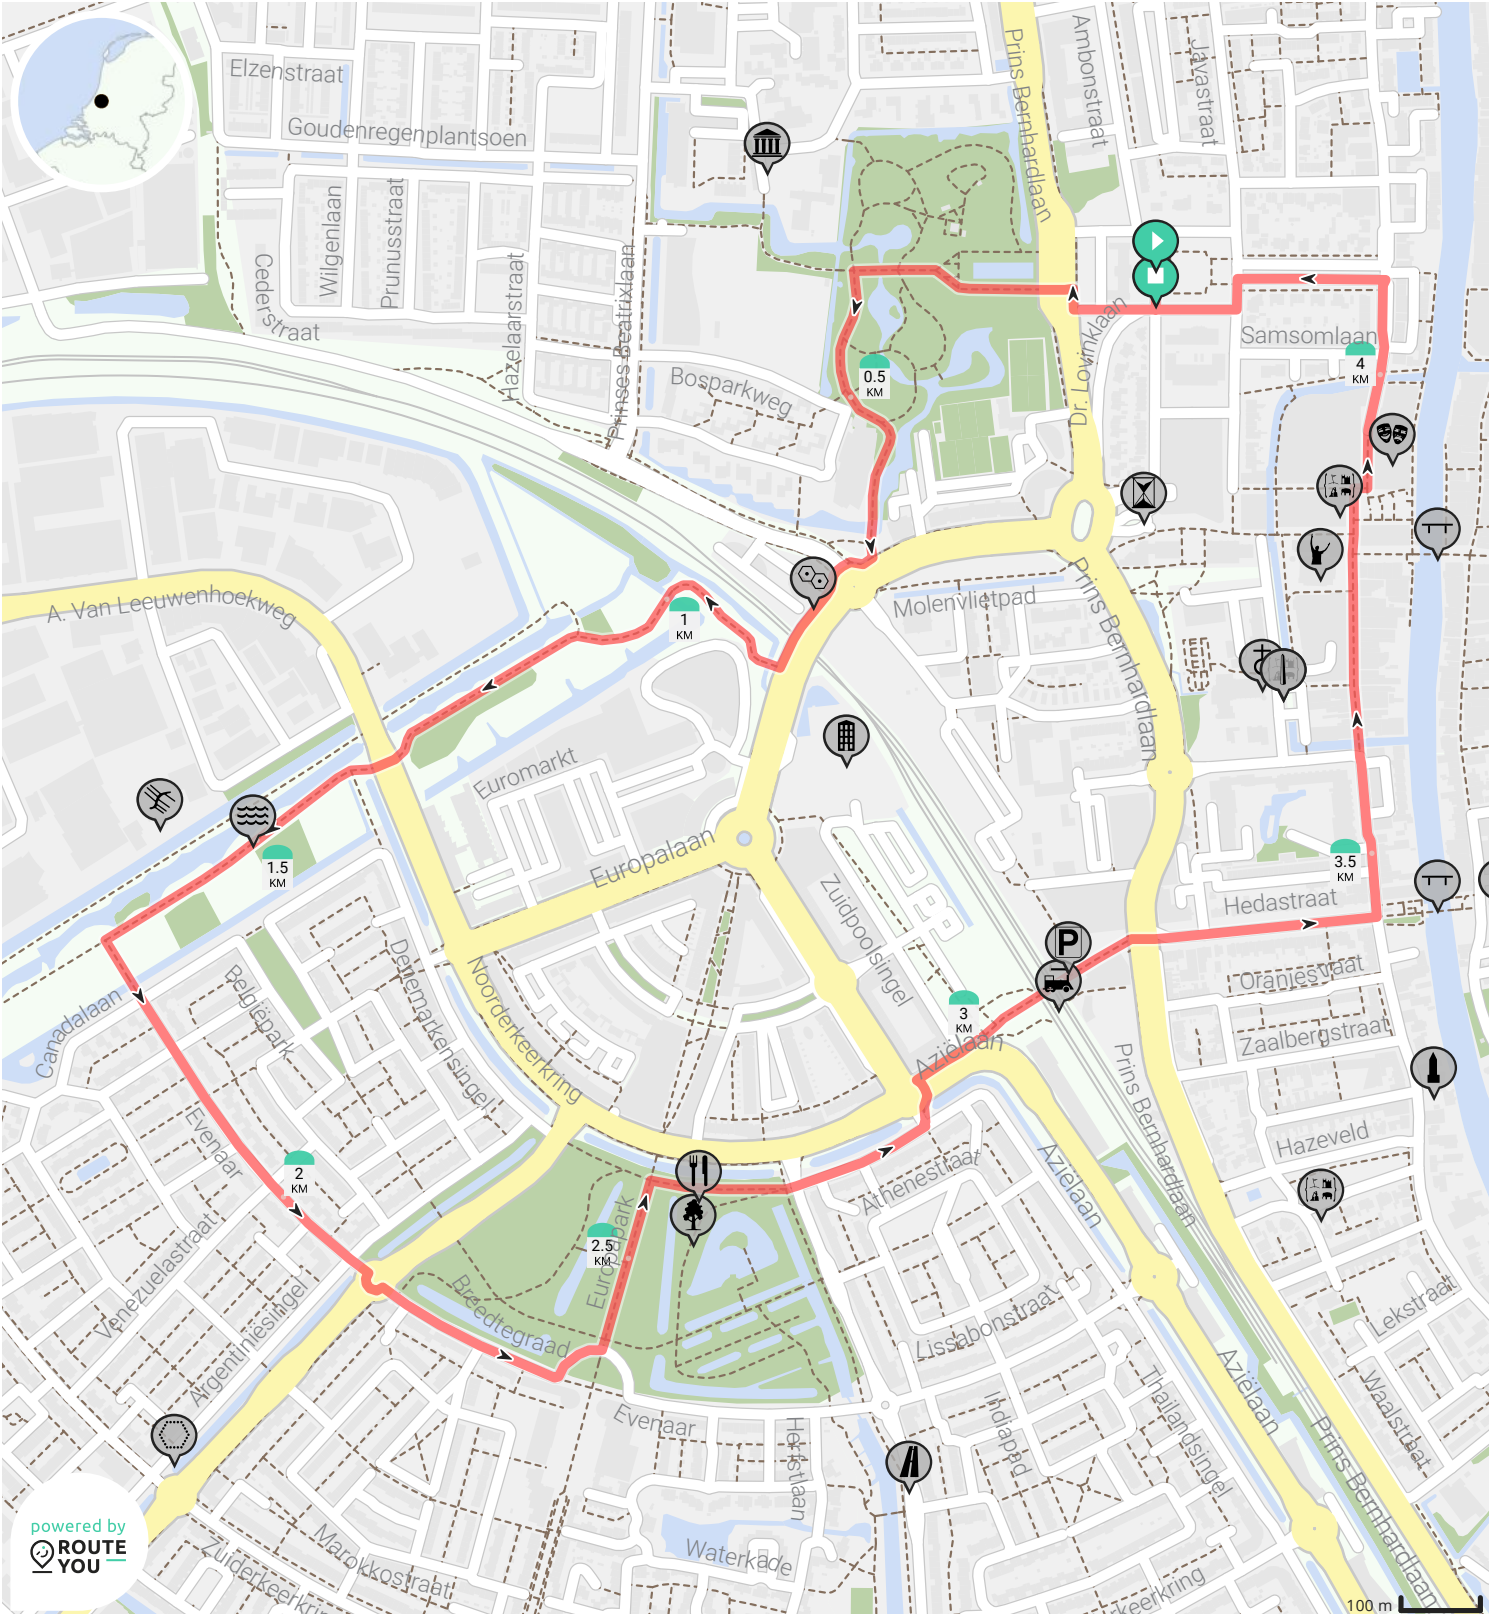

# A4D 2023 dag 4 GRP versie 2

Door renebos

BEKIJK OP MOBIEL

- Lengte: 4.4 km
- Stijging: 7 m
- Moeilijkheidsgraad: 1/10

- Burgemeester Visserpark, 2405CR Alphen aan den Rijn, Nederland
- Burgemeester Visserpark 25, 2405CP Alphen aan den Rijn, Nederland

powered by  
**ROUTE  
YOU**