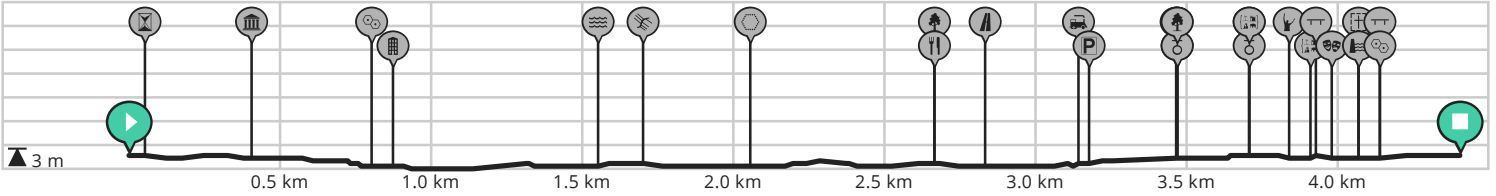

# A4D 2023 dag 4 GRP versie 2

Door renebos

BEKIJK OP MOBIEL

- Lengte: 4.4 km
- Stijging: 7 m
- Moeilijkheidsgraad: 1/10

- Burgemeester Visserpark, 2405CR Alphen aan den Rijn, Nederland
- Burgemeester Visserpark 25, 2405CP Alphen aan den Rijn, Nederland