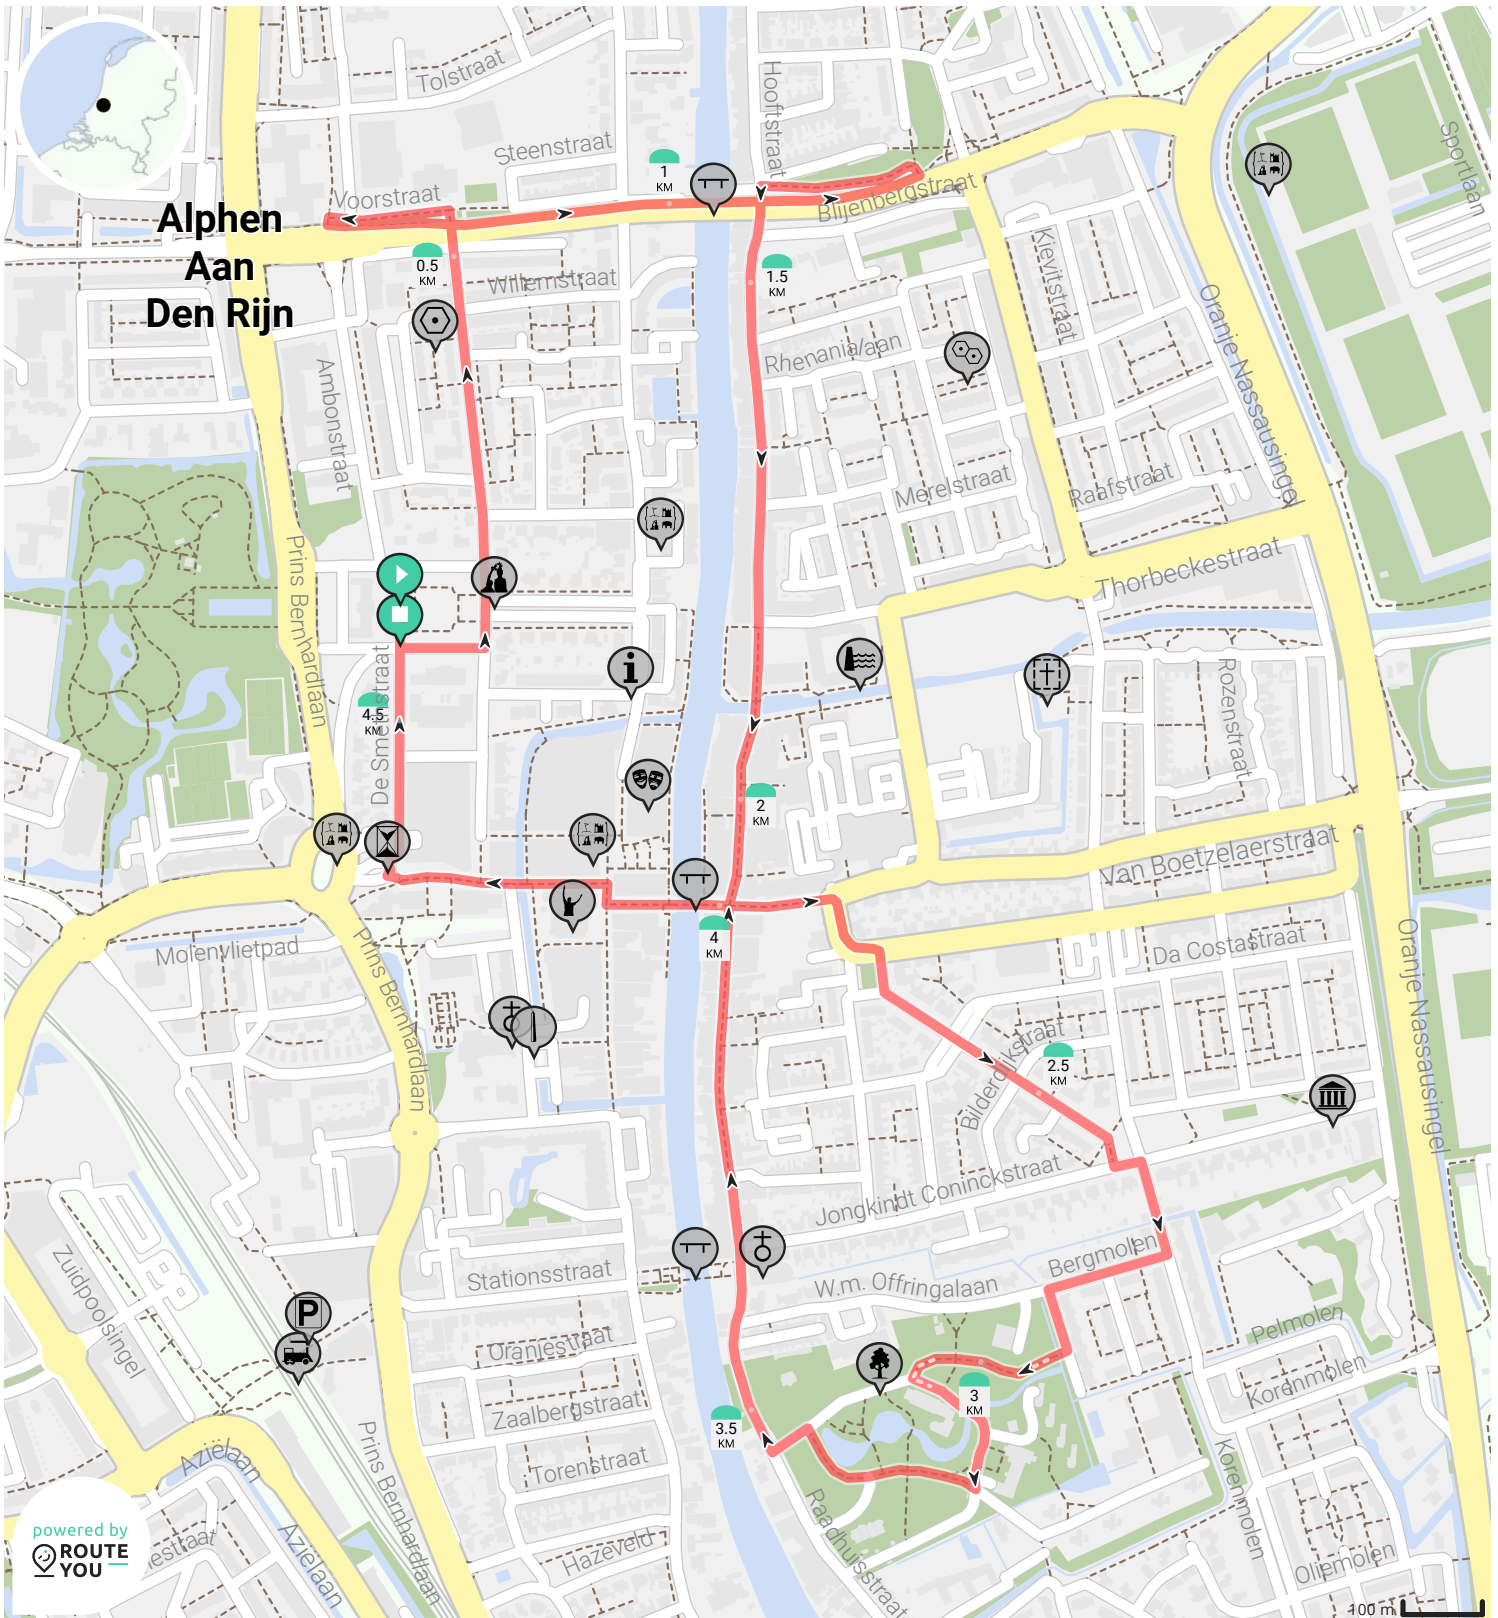

a4d-2023-dag-3 versie 2

Door renebos

BEKIJK OP MOBIEL

↔ Lengte: 4.6 km

↗ Stijging: 6 m

📶 Moeilijkheidsgraad: 2/10

📍 Burgemeester Visserpark, 2405CR Alphen aan den Rijn, Nederland

📍 Burgemeester Visserpark 25, 2405CP Alphen aan den Rijn, Nederland

powered by
ROUTE YOU