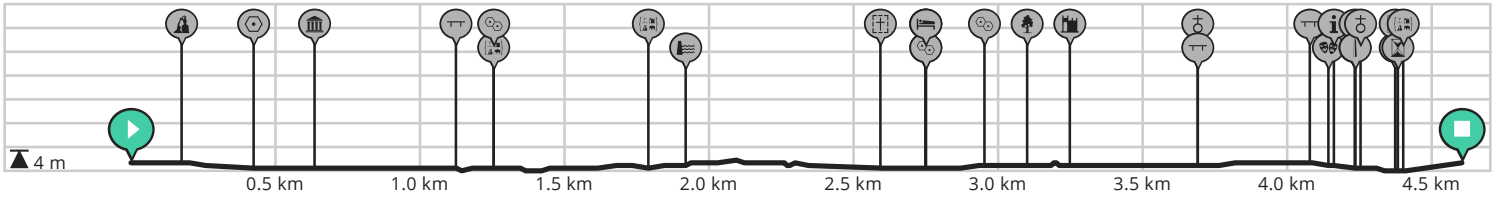

a4d-2023-dag-3 versie 2

Door renebos

BEKIJK OP MOBIEL

↔ Lengte: 4.6 km

↗ Stijging: 6 m

📶 Moeilijkheidsgraad: 2/10

📍 Burgemeester Visserpark, 2405CR Alphen aan den Rijn, Nederland

📍 Burgemeester Visserpark 25, 2405CP Alphen aan den Rijn, Nederland