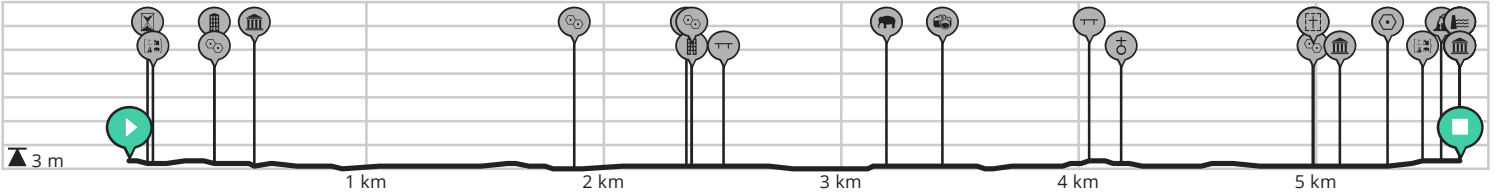

a4d-2023-dag-2

Door renebos

BEKIJK OP MOBIEL

- Lengte: 5.6 km
- Stijging: 7 m
- Moeilijkheidsgraad: 2/10

- Burgemeester Visserpark, 2405CR Alphen aan den Rijn, Nederland
- Burgemeester Visserpark 25, 2405CP Alphen aan den Rijn, Nederland

powered by ROUTE YOU