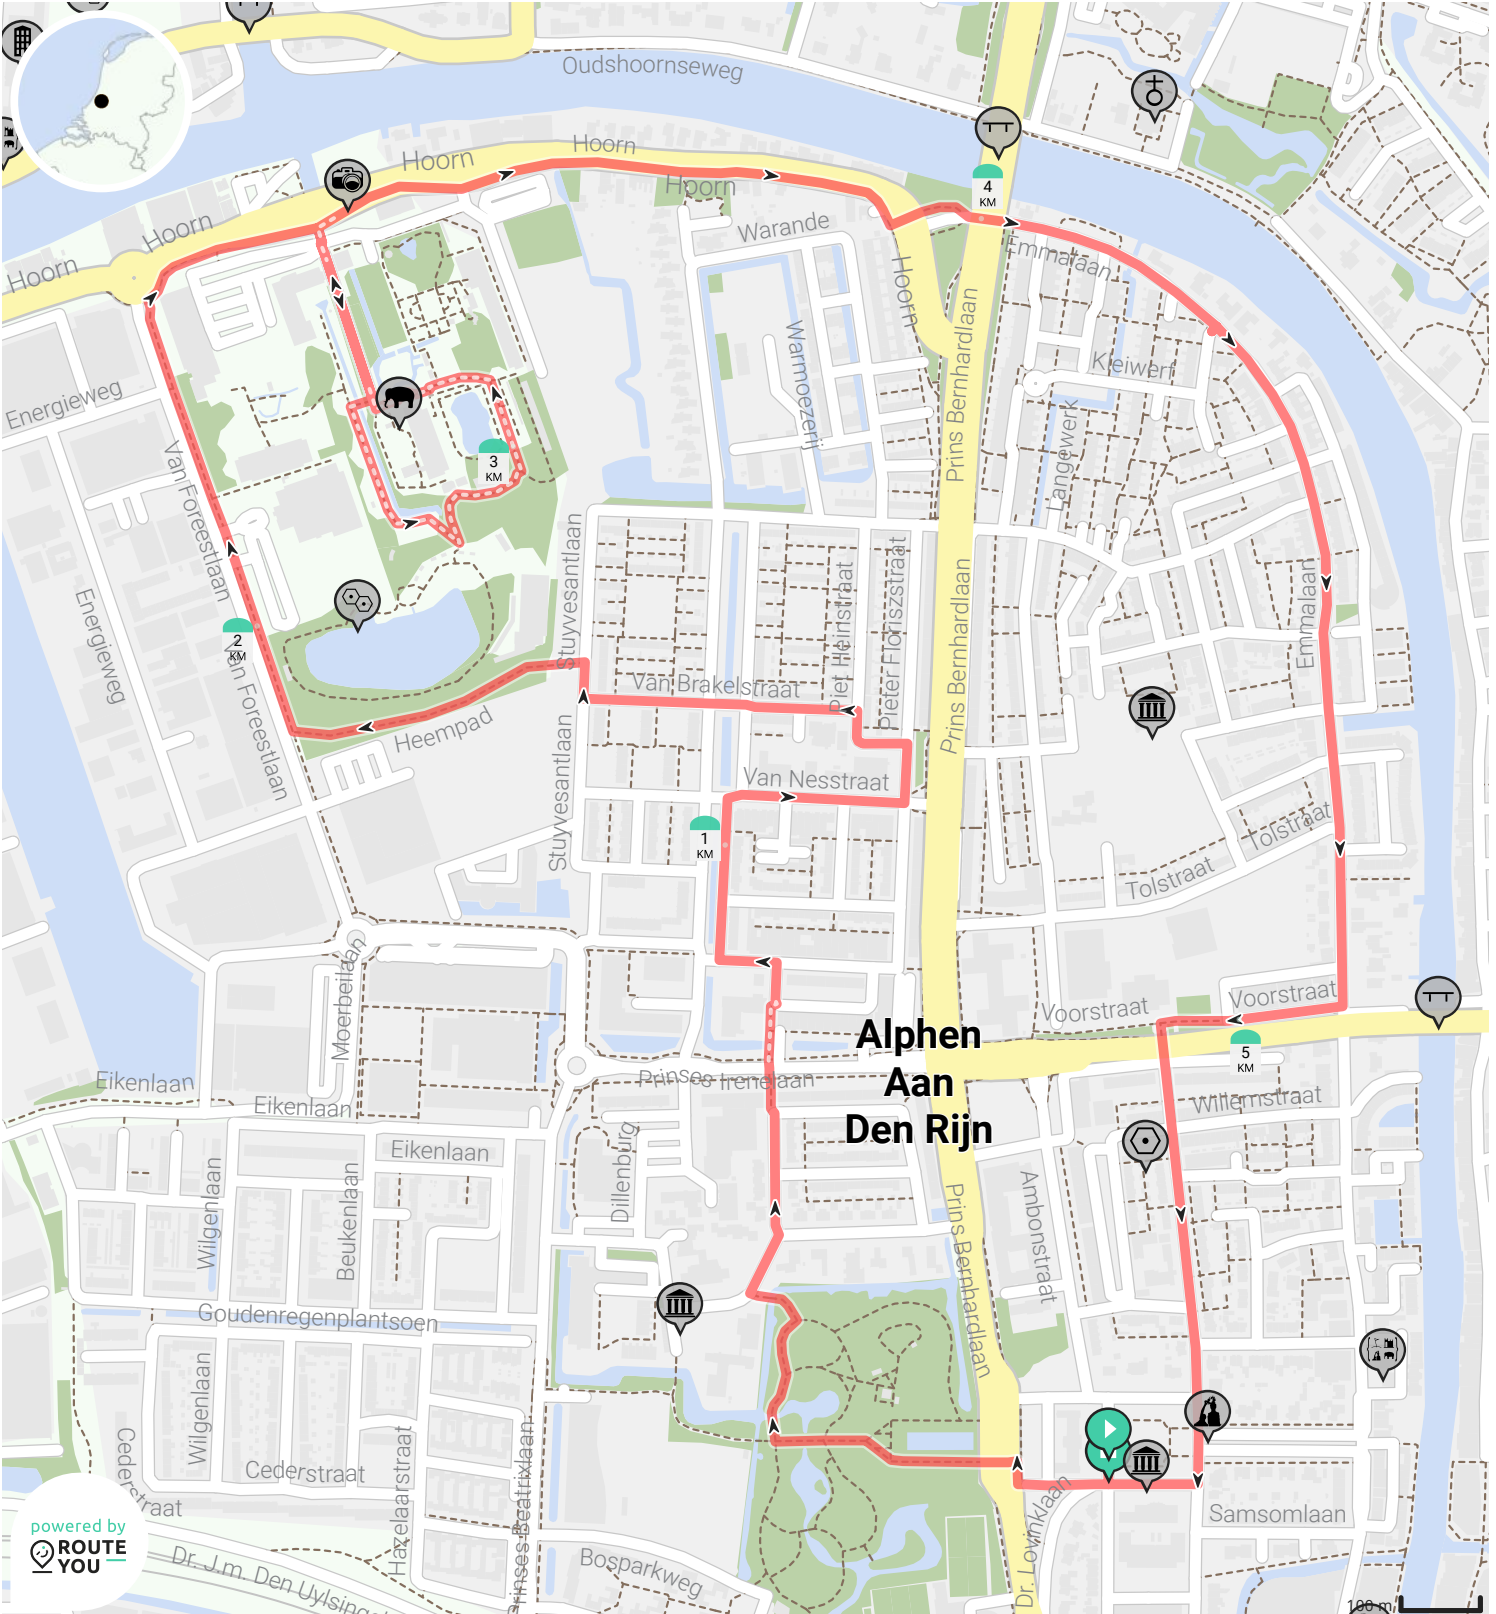

a4d-2023-dag-2

Door renebos

BEKIJK OP MOBIEL

- Lengte: 5.6 km
- Stijging: 7 m
- Moeilijkheidsgraad: 2/10

- Burgemeester Visserpark, 2405CR Alphen aan den Rijn, Nederland
- Burgemeester Visserpark 25, 2405CP Alphen aan den Rijn, Nederland

powered by ROUTE YOU